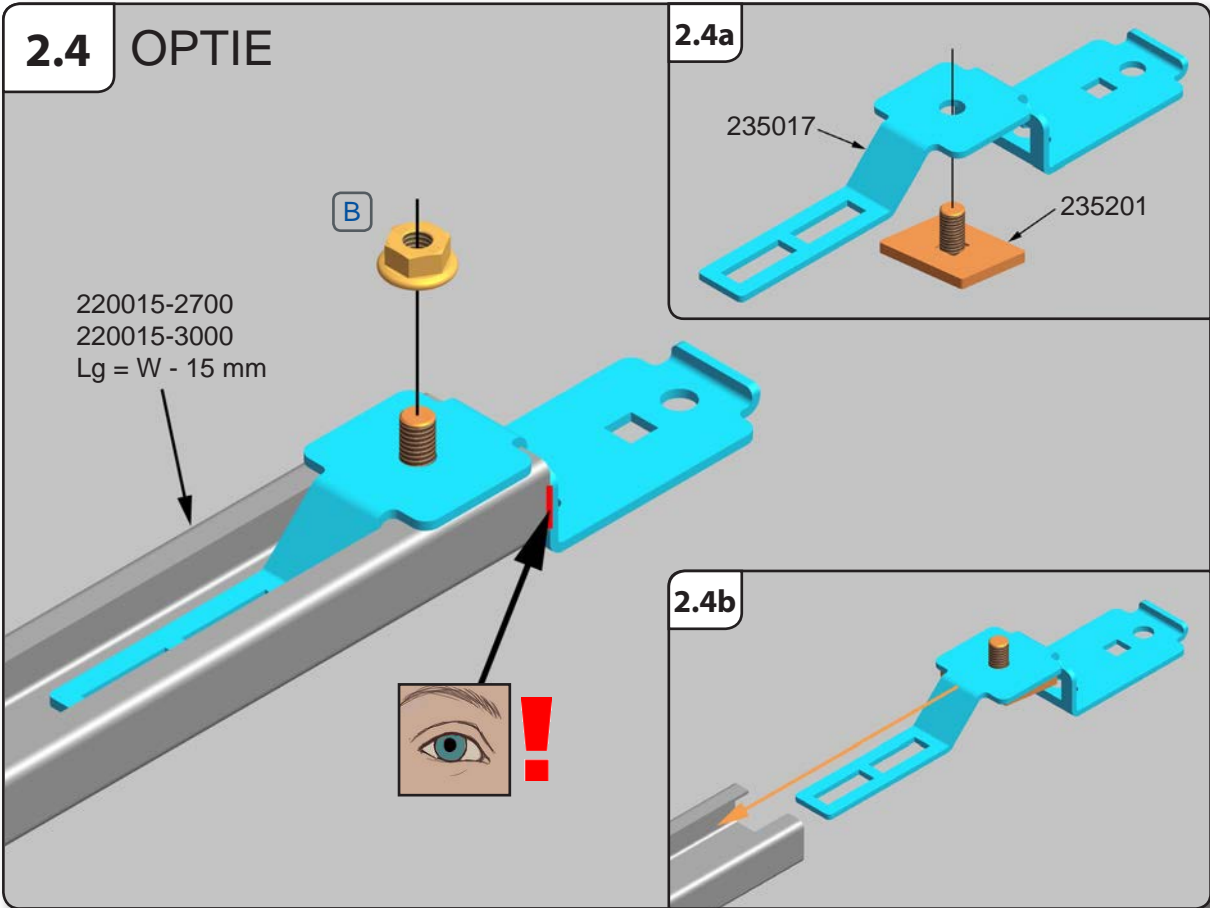

Montage Handleiding **EXS40R**

DOCO

door-solutions

9. Montage-instructies

2.5 OPTIE

2.6

3

3.1

3.2

3.3

VARIANT MET BOVENBOCHT

VARIANT MET BOVENBOCHT

VARIANT MET BOVENBOCHT

6

6.1 OPTIE

6.2 OPTIE