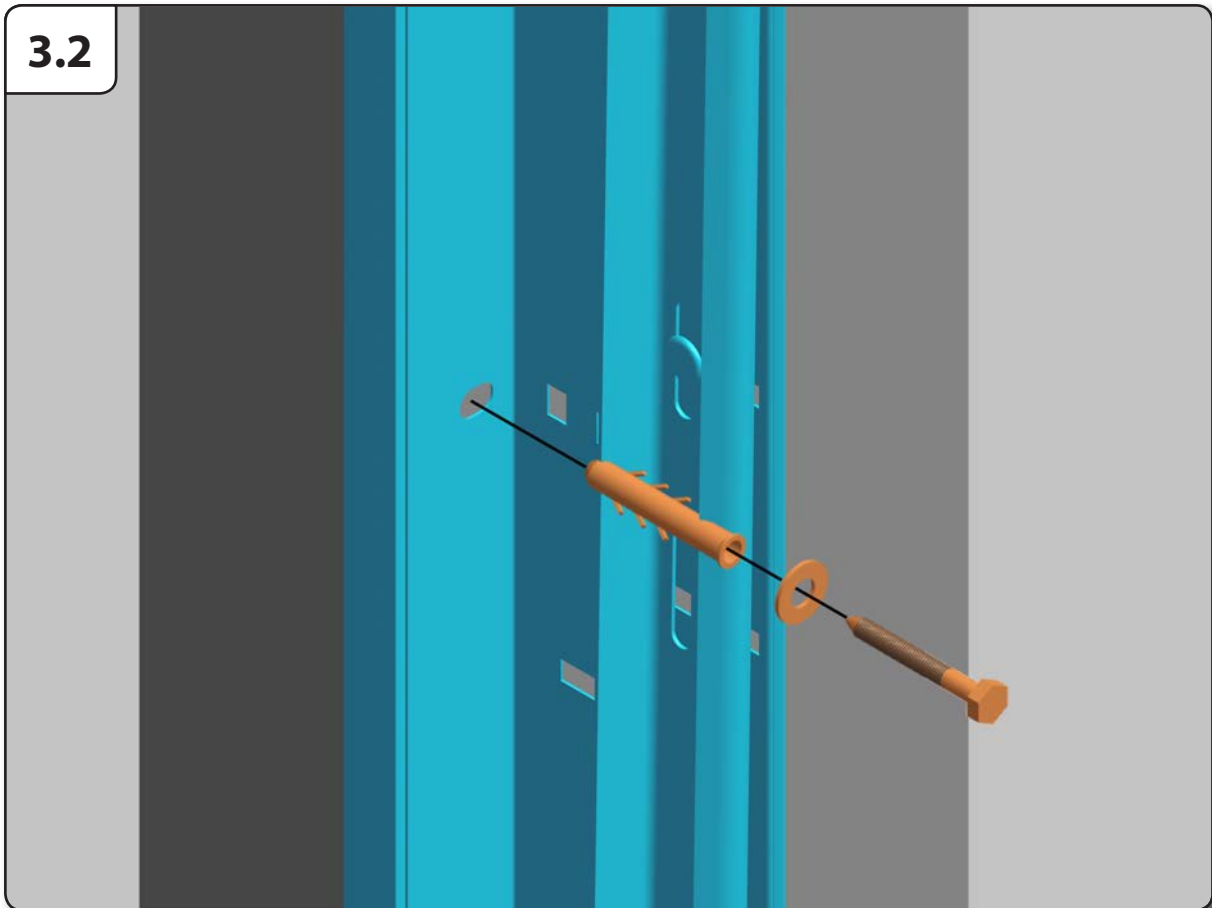

Montage Handleiding **EXS40R**

DOCO

door-solutions

9. Montage-instructies

2.5 OPTIE

2.6

3

3.1

3.2

3.3

VARIANT MET BOVENBOCHT

VARIANT MET BOVENBOCHT

VARIANT MET BOVENBOCHT

6

6.1 OPTIE

6.2 OPTIE