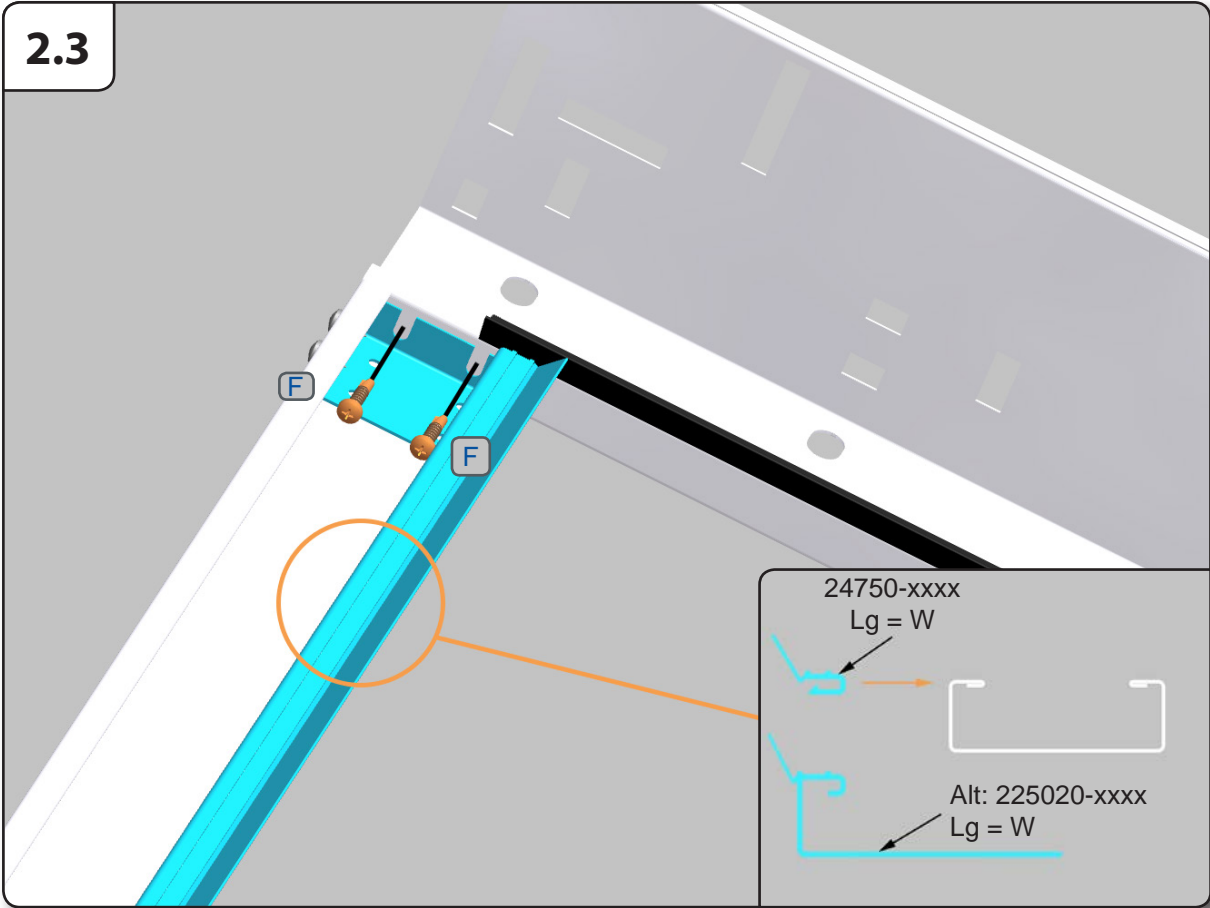

Montage Handleiding **EXS40R**

DOCO

door-solutions

9. Montage-instructies

2.5 OPTIE

2.6

3

3.1

3.2

3.3

VARIANT MET BOVENBOCHT

VARIANT MET BOVENBOCHT

VARIANT MET BOVENBOCHT

6

6.1 OPTIE

6.2 OPTIE