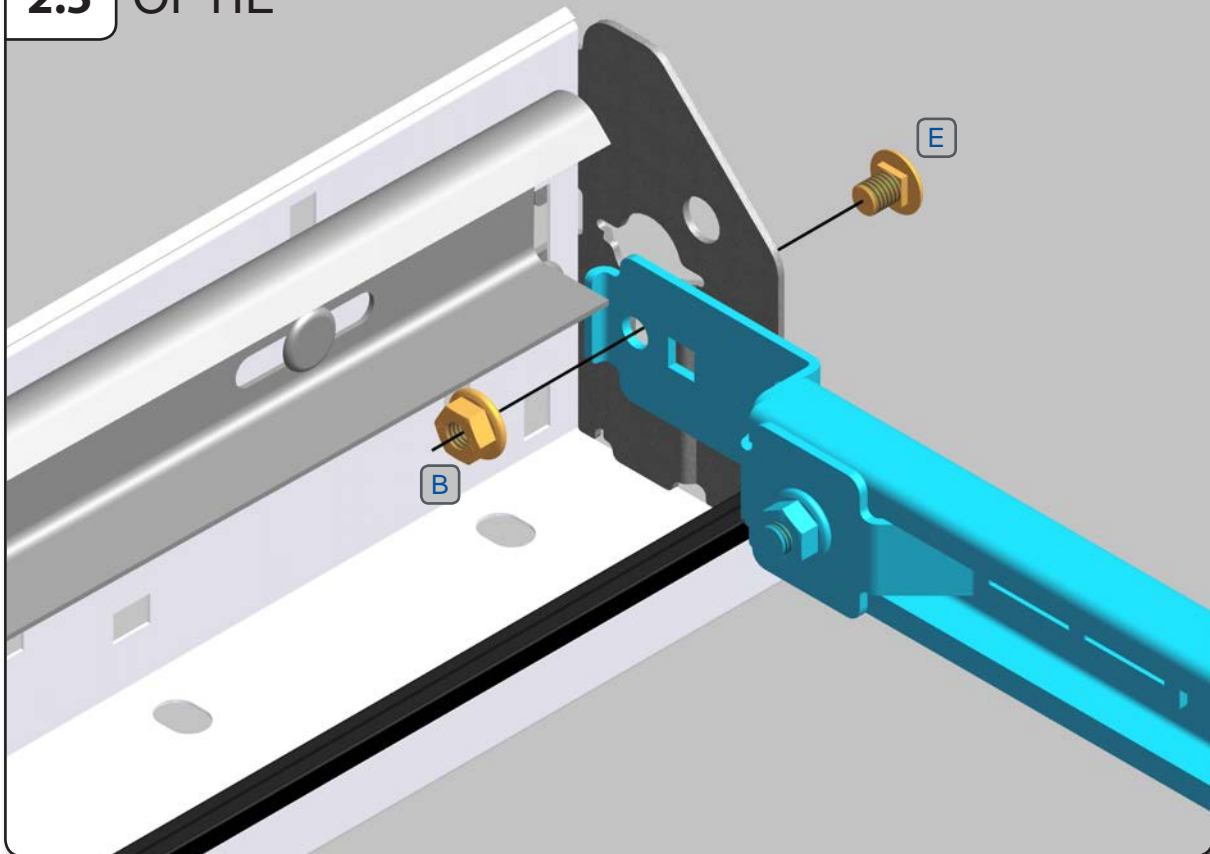

Montage Handleiding **EXS40R**

DOCO

door-solutions

9. Montage-instructies

2.5 OPTIE

2.6

3

3.1

3.2

3.3

VARIANT MET BOVENBOCHT

VARIANT MET BOVENBOCHT

VARIANT MET BOVENBOCHT

6

6.1 OPTIE

6.2 OPTIE