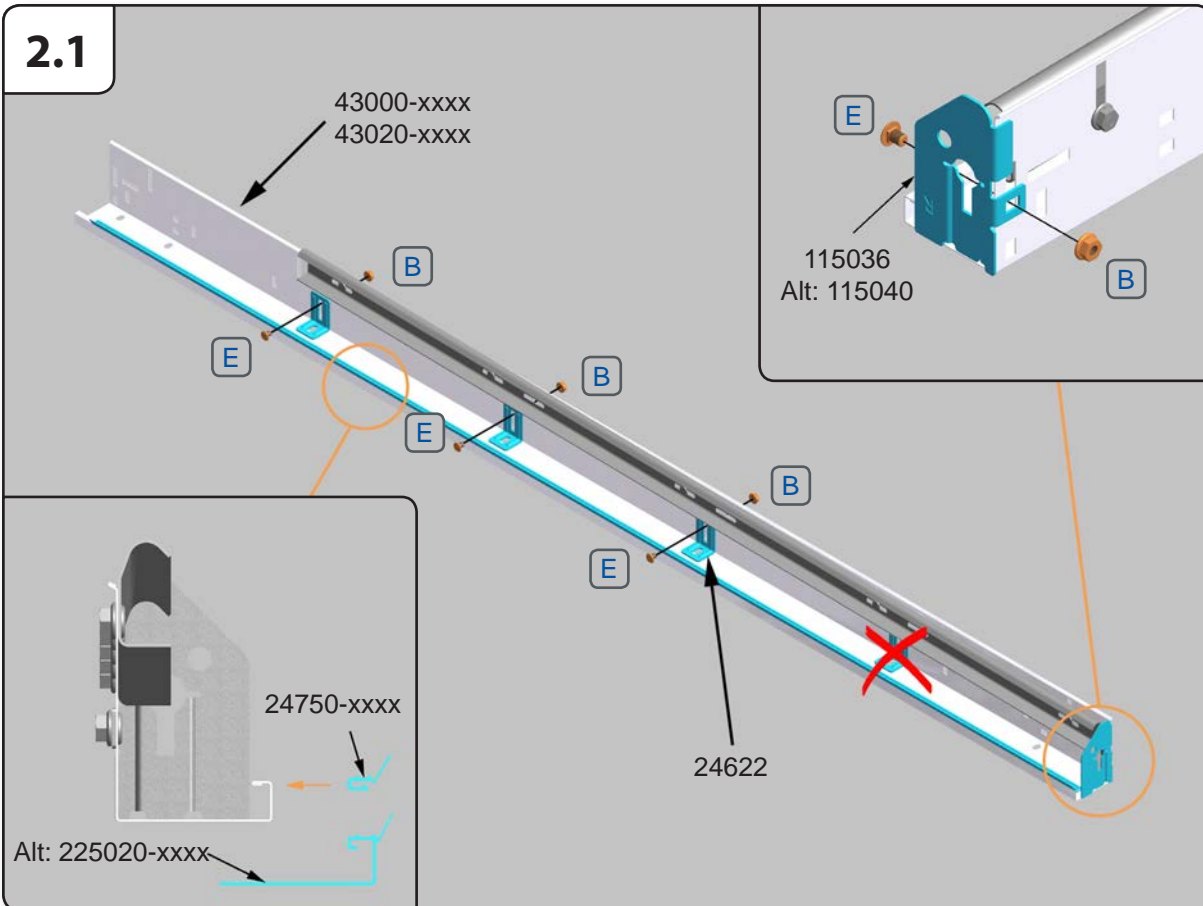

Montage Handleiding **EXS40R**

DOCO

door-solutions

9. Montage-instructies

2.5 OPTIE

2.6

3

3.1

3.2

3.3

VARIANT MET BOVENBOCHT

VARIANT MET BOVENBOCHT

VARIANT MET BOVENBOCHT

6

6.1 OPTIE

6.2 OPTIE