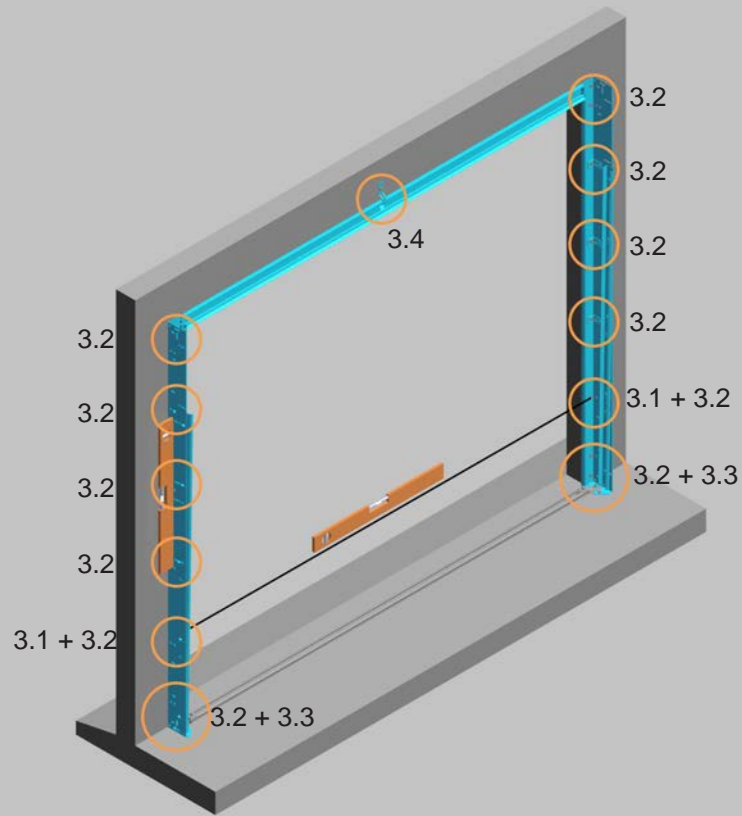

Montage Handleiding **EXS40R**

DOCO

door-solutions

9. Montage-instructies

2.5 OPTIE

2.6

3

3.1

3.2

3.3

VARIANT MET BOVENBOCHT

VARIANT MET BOVENBOCHT

VARIANT MET BOVENBOCHT

6

6.1 OPTIE

6.2 OPTIE