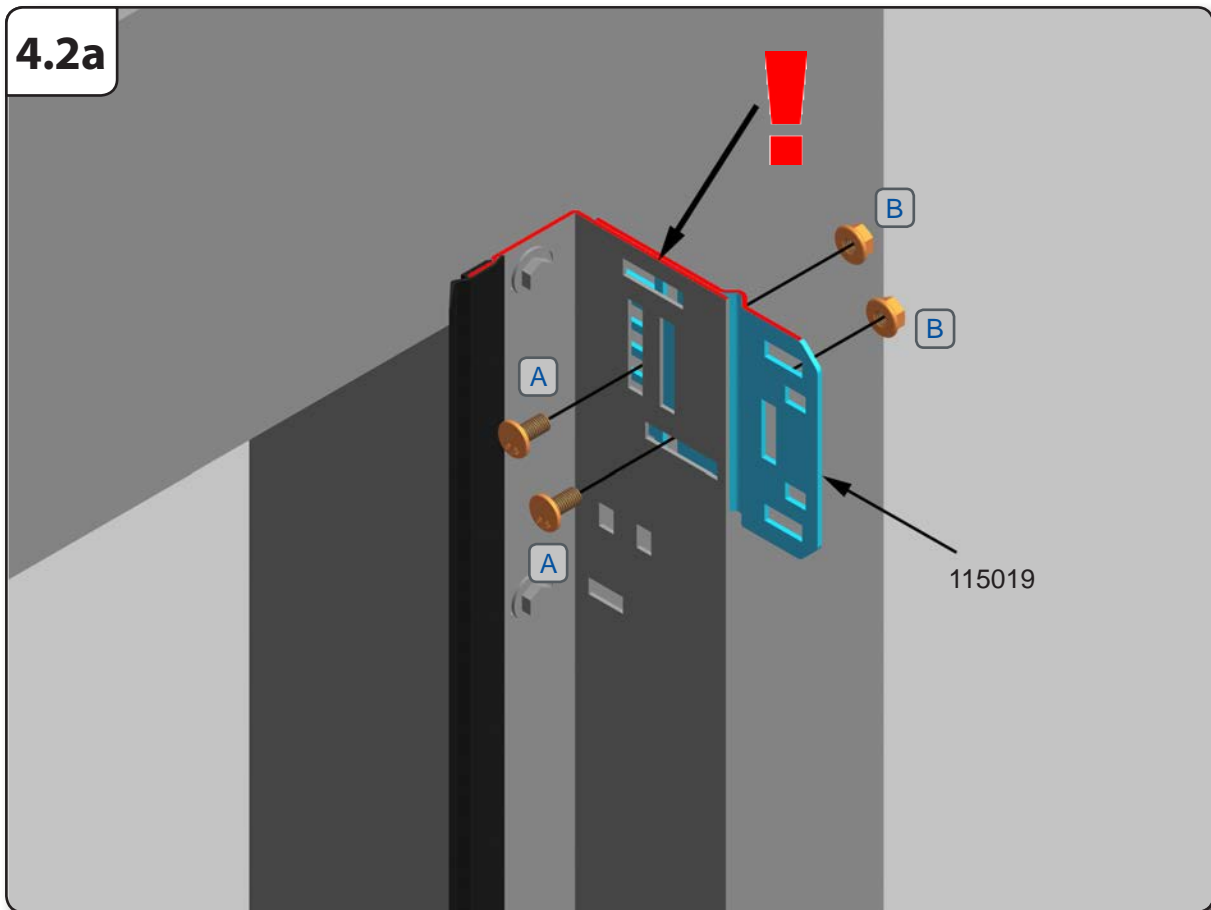

Montage Handleiding **EXS40**

door-solutions

9. Montage-instructies

4.2a

4.2b

5.4a VARIANT MET BOVENBOCHT

5.4b VARIANT MET BOVENBOCHT

5.4c VARIANT MET BOVENBOCHT

5.4d VARIANT MET BOVENBOCHT

5.5 OPTIE 1

5.5a OPTIE 1

5.5b OPTIE 1

5.5c OPTIE 1

5.5d OPTIE 1a

5.5d OPTIE 1b

5.5 OPTIE 2