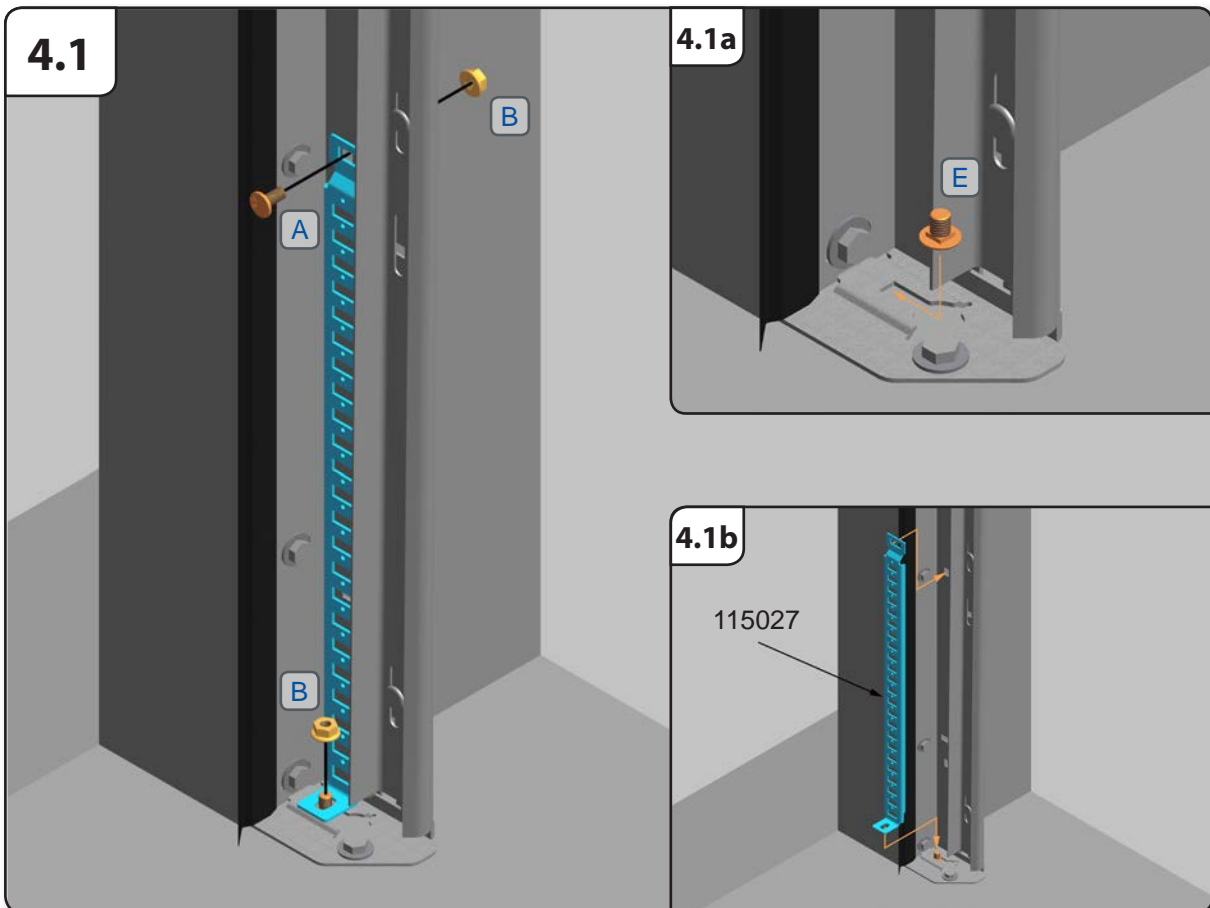

Montage Handleiding **EXS40**

door-solutions

9. Montage-instructies

4.2a

4.2b

5.4a VARIANT MET BOVENBOCHT

5.4b VARIANT MET BOVENBOCHT

5.4c VARIANT MET BOVENBOCHT

5.4d VARIANT MET BOVENBOCHT

5.5 OPTIE 1

5.5a OPTIE 1

5.5b OPTIE 1

5.5c OPTIE 1

5.5d OPTIE 1a

5.5d OPTIE 1b

5.5 OPTIE 2