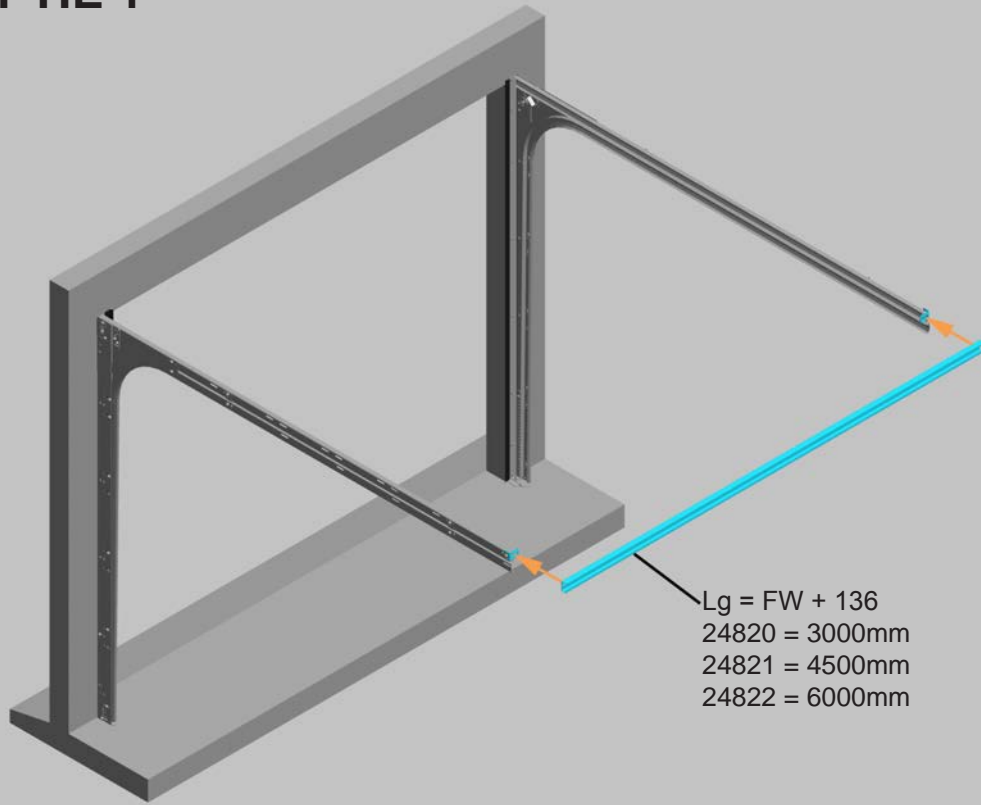

Montage Handleiding **EXS40**

door-solutions

9. Montage-instructies

4.2a

4.2b

5.4a VARIANT MET BOVENBOCHT

5.4b VARIANT MET BOVENBOCHT

5.4c VARIANT MET BOVENBOCHT

5.4d VARIANT MET BOVENBOCHT

5.5 OPTIE 1

5.5a OPTIE 1

5.5b OPTIE 1

5.5c OPTIE 1

5.5d OPTIE 1a

5.5d OPTIE 1b

5.5 OPTIE 2