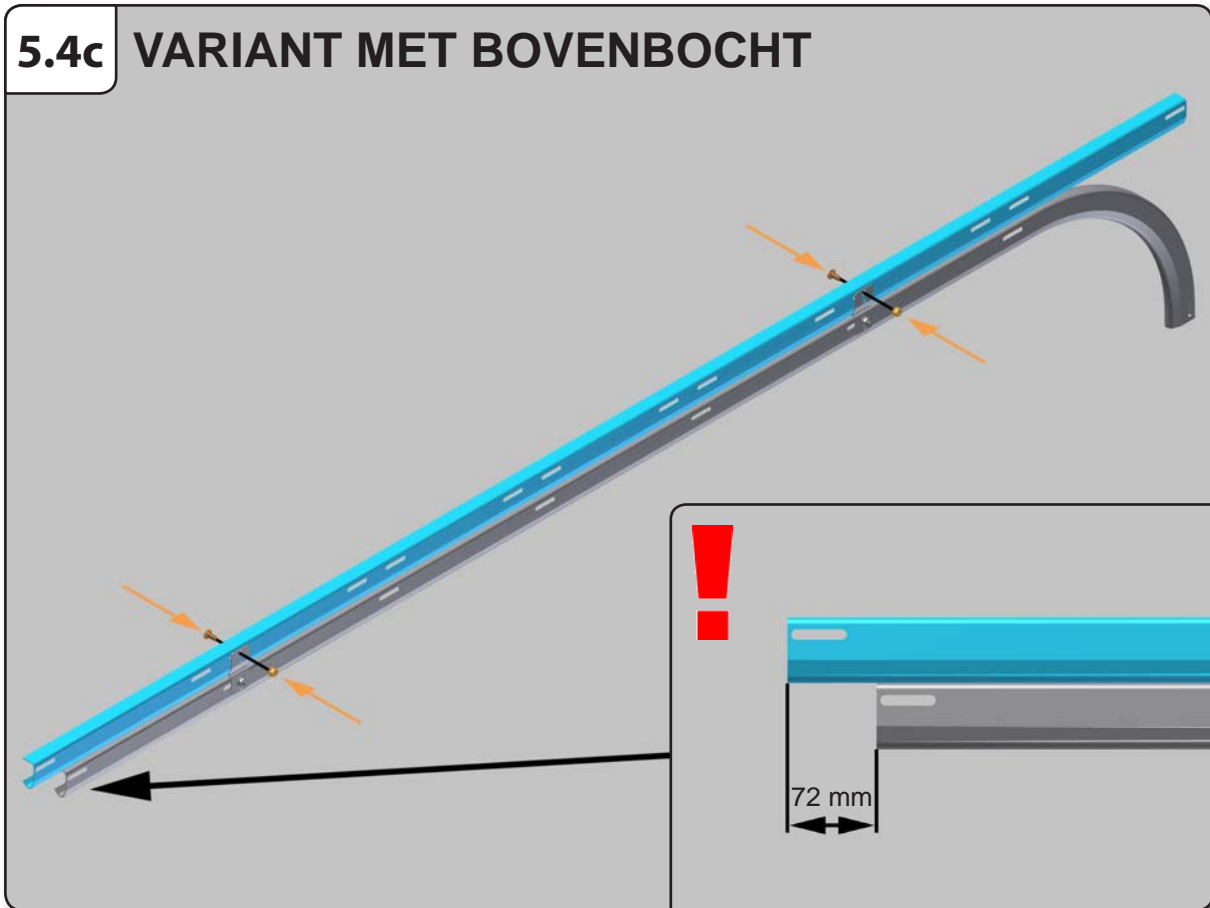

Montage Handleiding **EXS40**

door-solutions

9. Montage-instructies

4.2a

4.2b

5.4a VARIANT MET BOVENBOCHT

5.4b VARIANT MET BOVENBOCHT

5.4c VARIANT MET BOVENBOCHT

5.4d VARIANT MET BOVENBOCHT

5.5 OPTIE 1

5.5a OPTIE 1

5.5b OPTIE 1

5.5c OPTIE 1

5.5d OPTIE 1a

5.5d OPTIE 1b

5.5 OPTIE 2