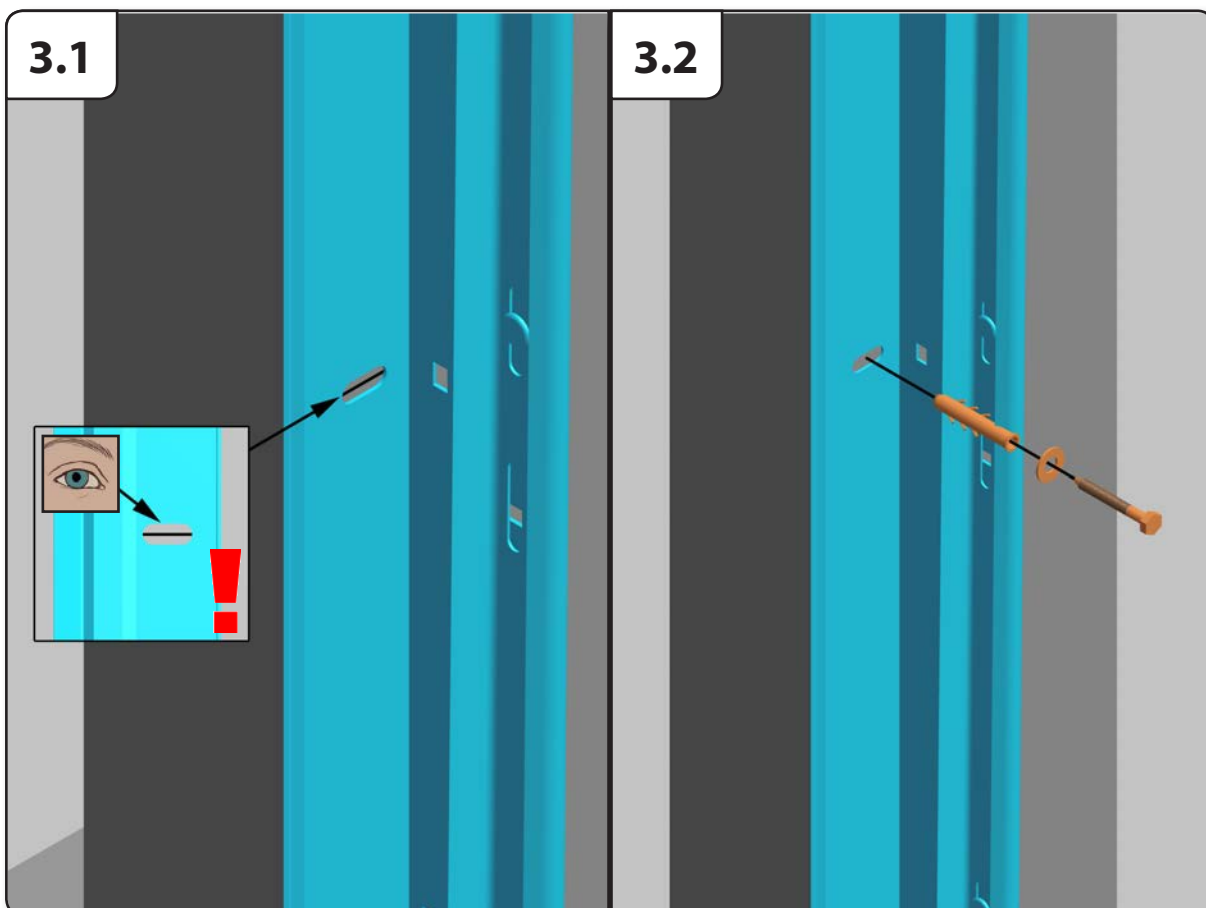

Montage Handleiding **EXS40**

door-solutions

9. Montage-instructies

4.2a

4.2b

5.4a VARIANT MET BOVENBOCHT

5.4b VARIANT MET BOVENBOCHT

5.4c VARIANT MET BOVENBOCHT

5.4d VARIANT MET BOVENBOCHT

5.5 OPTIE 1

5.5a OPTIE 1

5.5b OPTIE 1

5.5c OPTIE 1

5.5d OPTIE 1a

5.5d OPTIE 1b

5.5 OPTIE 2