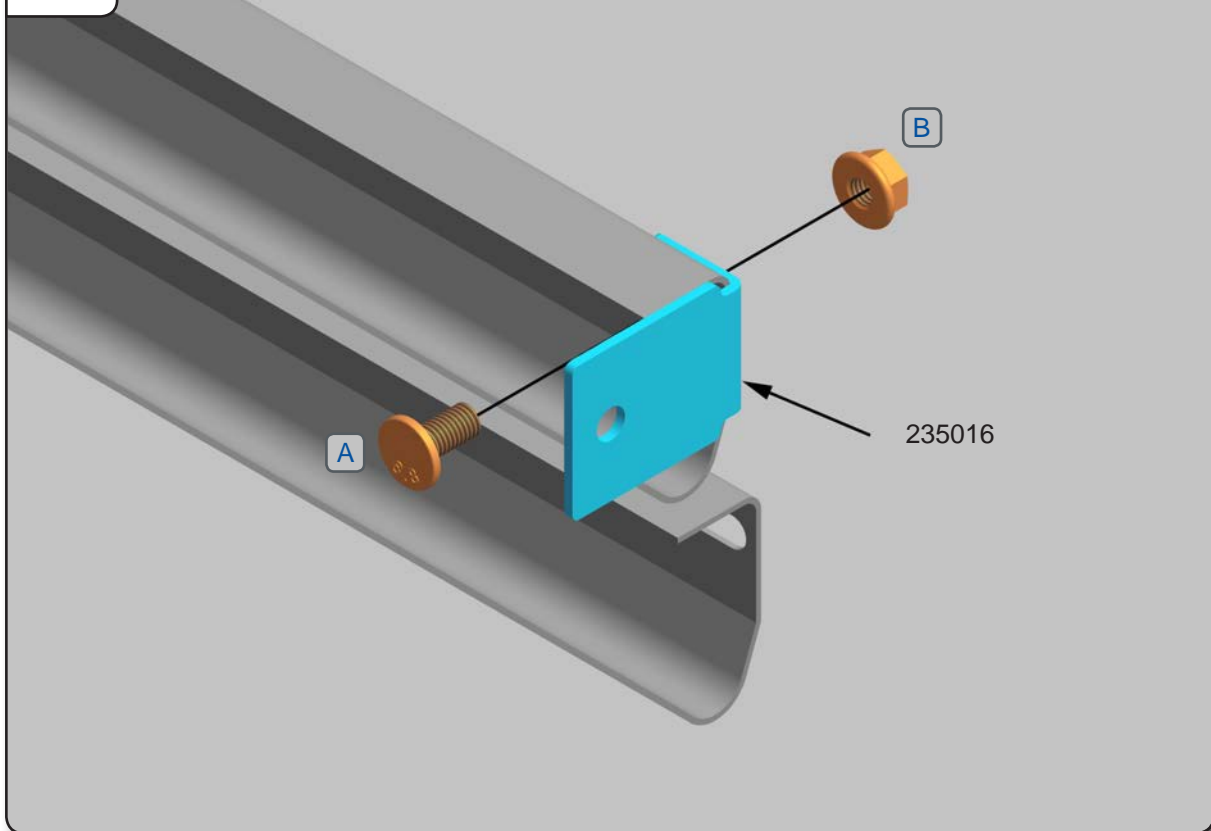

Montage Handleiding **EXS40**

door-solutions

9. Montage-instructies

4.2a

4.2b

5.4a VARIANT MET BOVENBOCHT

5.4b VARIANT MET BOVENBOCHT

5.4c VARIANT MET BOVENBOCHT

5.4d VARIANT MET BOVENBOCHT

5.5 OPTIE 1

5.5a OPTIE 1

5.5b OPTIE 1

5.5c OPTIE 1

5.5d OPTIE 1a

5.5d OPTIE 1b

5.5 OPTIE 2

5.5a OPTIE 2

5.5b OPTIE 2

5.5c OPTIE 2

5.5d OPTIE 2

6.6 OPTIE

6.7

7

7.1a