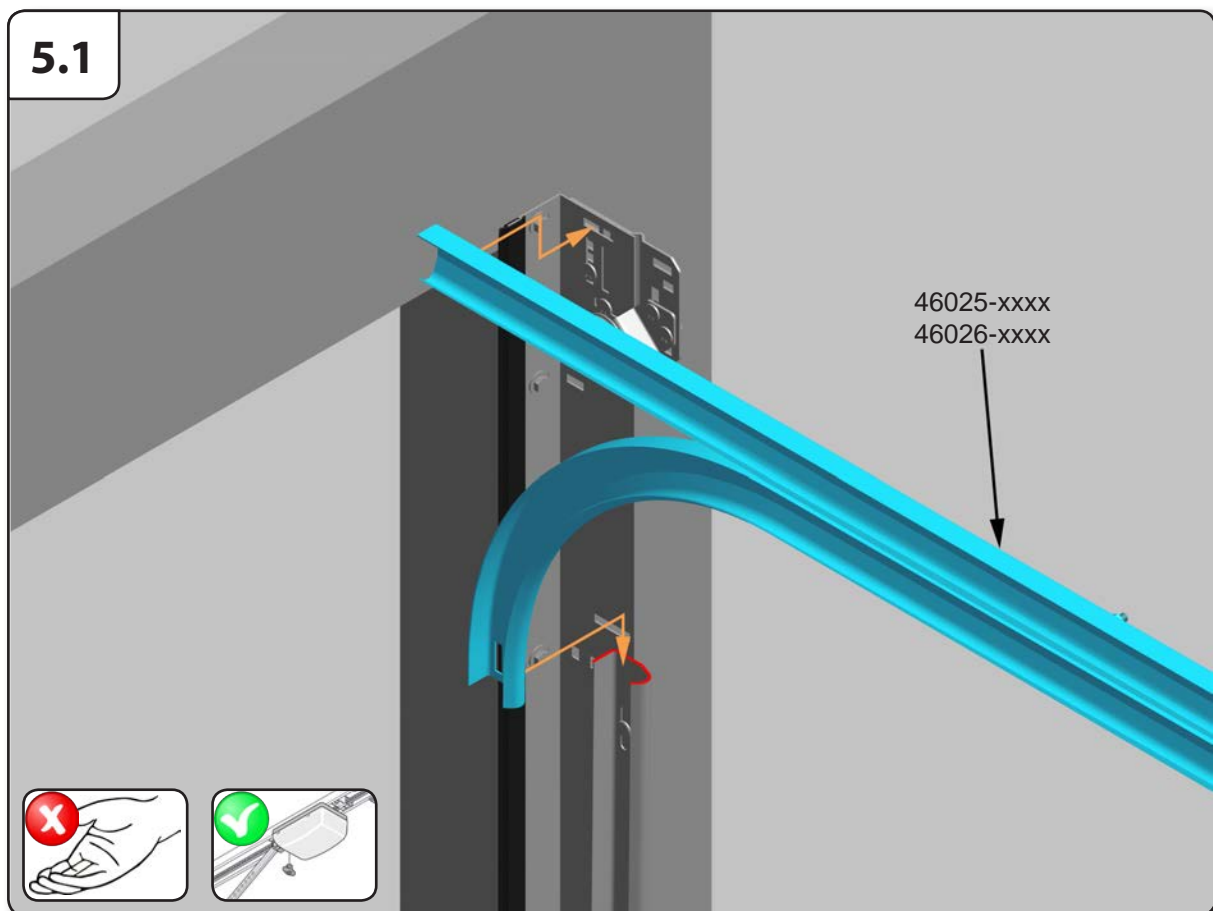

Montage Handleiding **EXS40**

door-solutions

9. Montage-instructies

4.2a

4.2b

5.4a VARIANT MET BOVENBOCHT

5.4b VARIANT MET BOVENBOCHT

5.4c VARIANT MET BOVENBOCHT

5.4d VARIANT MET BOVENBOCHT

5.5 OPTIE 1

5.5a OPTIE 1

5.5b OPTIE 1

5.5c OPTIE 1

5.5d OPTIE 1a

5.5d OPTIE 1b

5.5 OPTIE 2