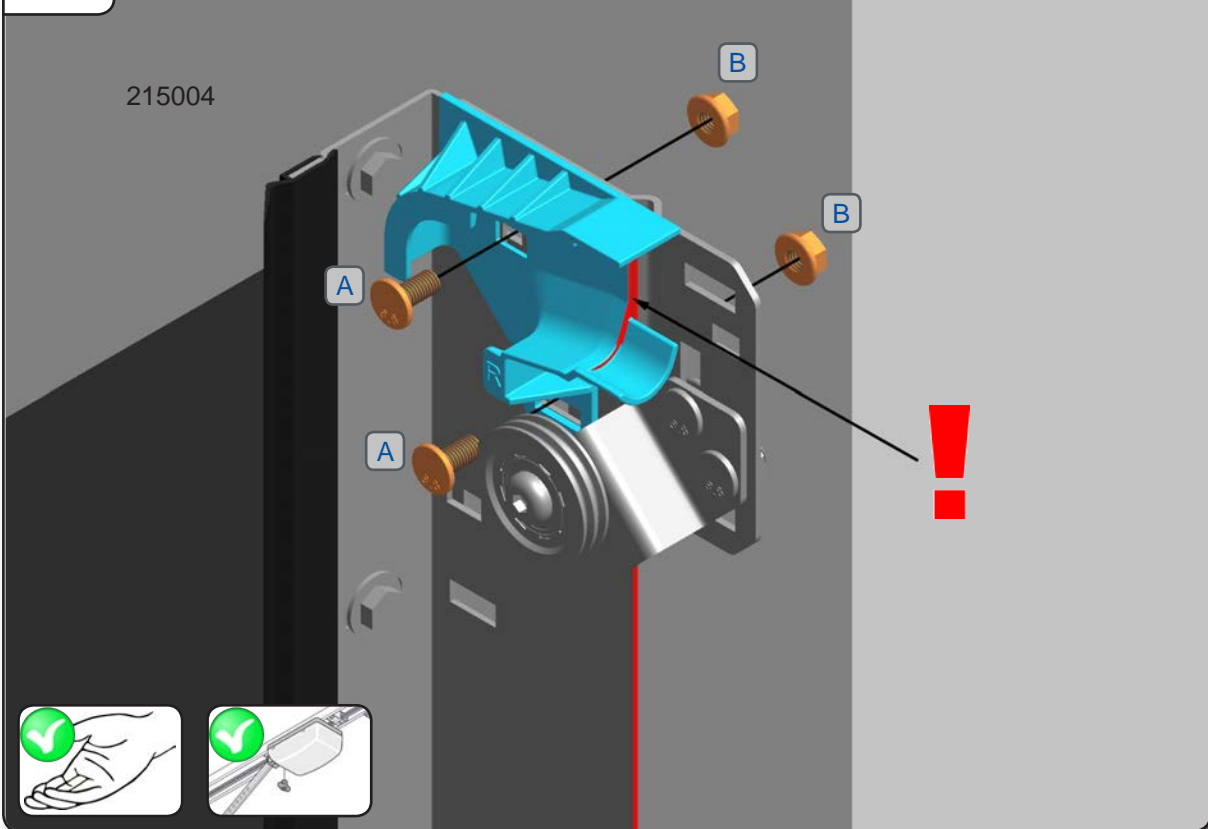

Montage Handleiding **EXS40**

door-solutions

9. Montage-instructies

4.2a

4.2b

5.4a VARIANT MET BOVENBOCHT

5.4b VARIANT MET BOVENBOCHT

5.4c VARIANT MET BOVENBOCHT