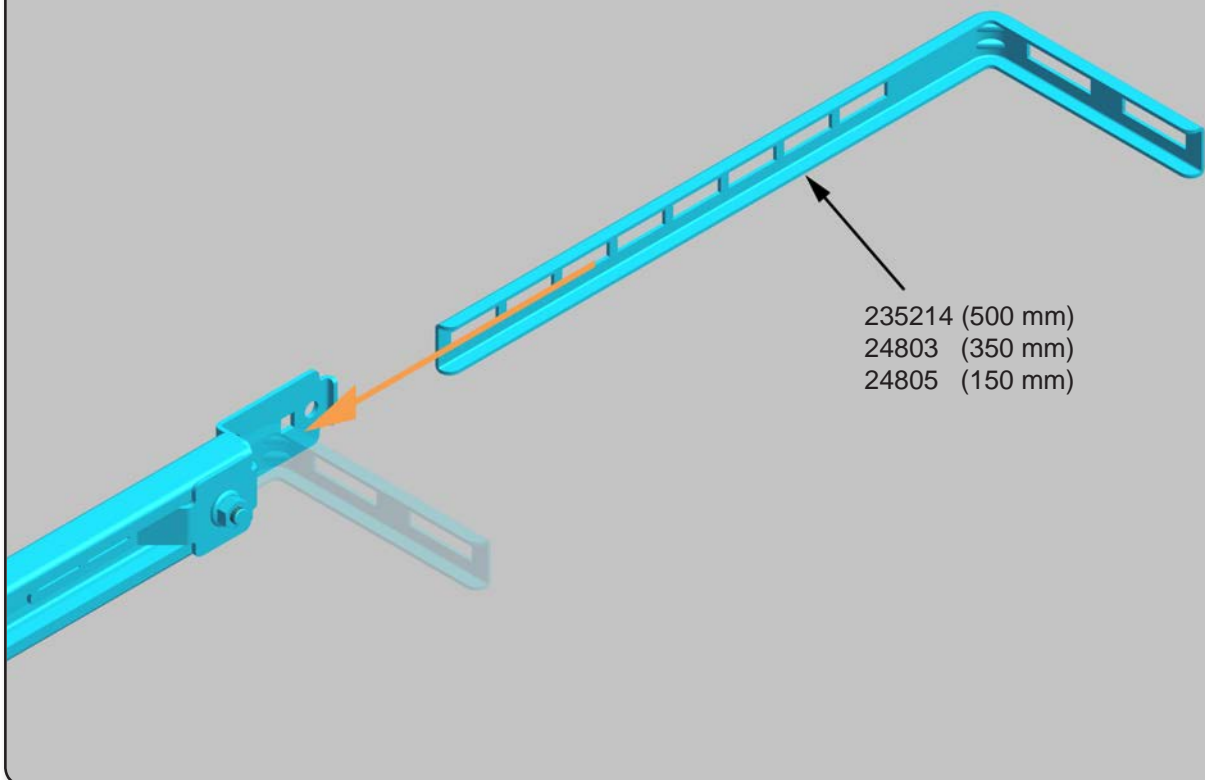

Montage Handleiding **EXS40**

door-solutions

9. Montage-instructies

4.2a

4.2b

5.4a VARIANT MET BOVENBOCHT

5.4b VARIANT MET BOVENBOCHT

5.4c VARIANT MET BOVENBOCHT

5.4d VARIANT MET BOVENBOCHT

5.5 OPTIE 1

5.5a OPTIE 1

5.5b OPTIE 1

5.5c OPTIE 1

5.5d OPTIE 1a

5.5d OPTIE 1b

5.5 OPTIE 2

5.5a OPTIE 2

5.5b OPTIE 2

5.5c OPTIE 2

5.5d OPTIE 2

6.6 OPTIE

6.7

7

7.1a