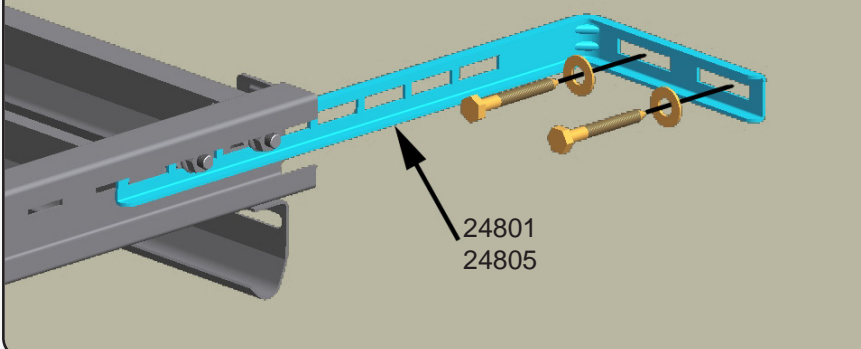

Montage Handleiding **EXS40**

door-solutions

9. Montage-instructies

4.2a

4.2b

5.4a VARIANT MET BOVENBOCHT

5.4b VARIANT MET BOVENBOCHT

5.4c VARIANT MET BOVENBOCHT

5.4d VARIANT MET BOVENBOCHT

5.5 OPTIE 1

5.5a OPTIE 1

5.5b OPTIE 1

5.5c OPTIE 1

5.5d OPTIE 1a

5.5d OPTIE 1b

5.5 OPTIE 2

5.5a OPTIE 2

5.5b OPTIE 2

5.5c OPTIE 2

5.5d OPTIE 2

6.6 OPTIE

6.7

7

7.1a