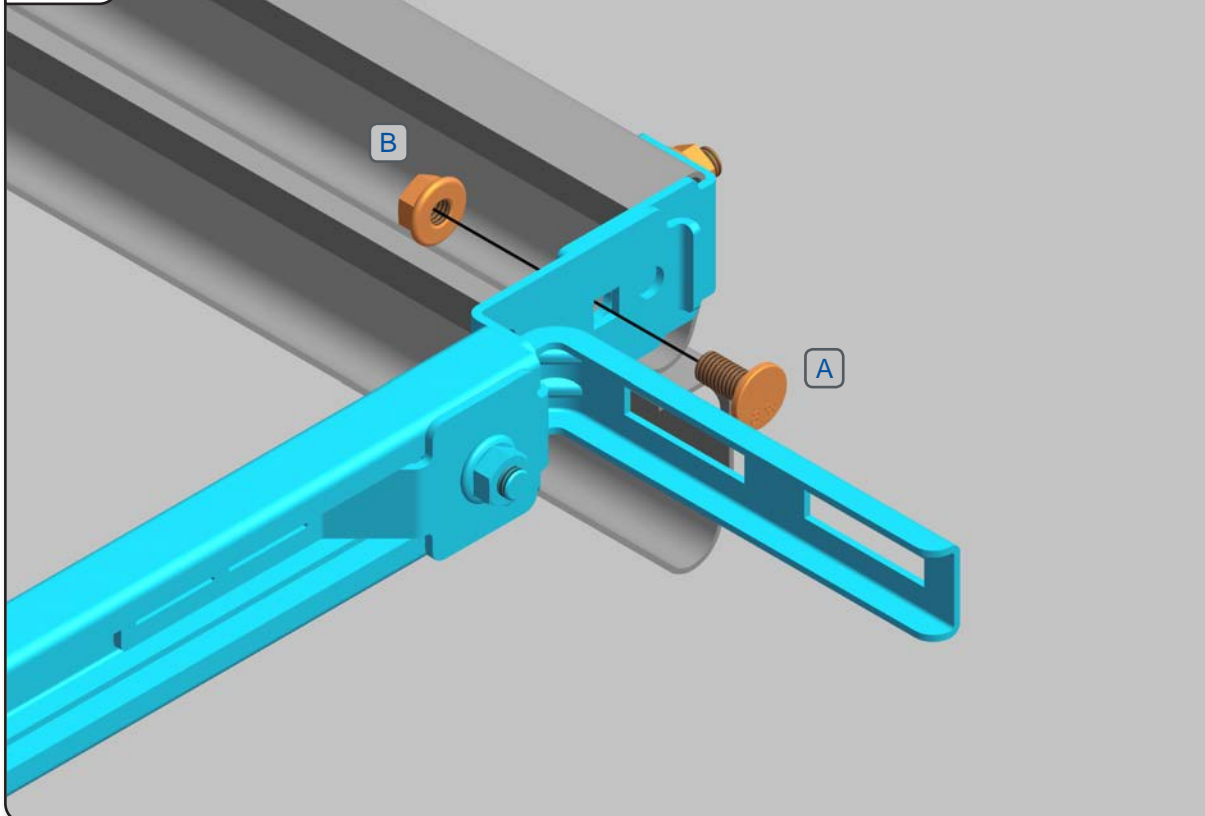

Montage Handleiding **EXS40**

door-solutions

9. Montage-instructies

4.2a

4.2b

5.4a VARIANT MET BOVENBOCHT

5.4b VARIANT MET BOVENBOCHT

5.4c VARIANT MET BOVENBOCHT

5.5a OPTIE 2

5.5b OPTIE 2

5.5c OPTIE 2

5.5d OPTIE 2

6.6 OPTIE

6.7

7

7.1a