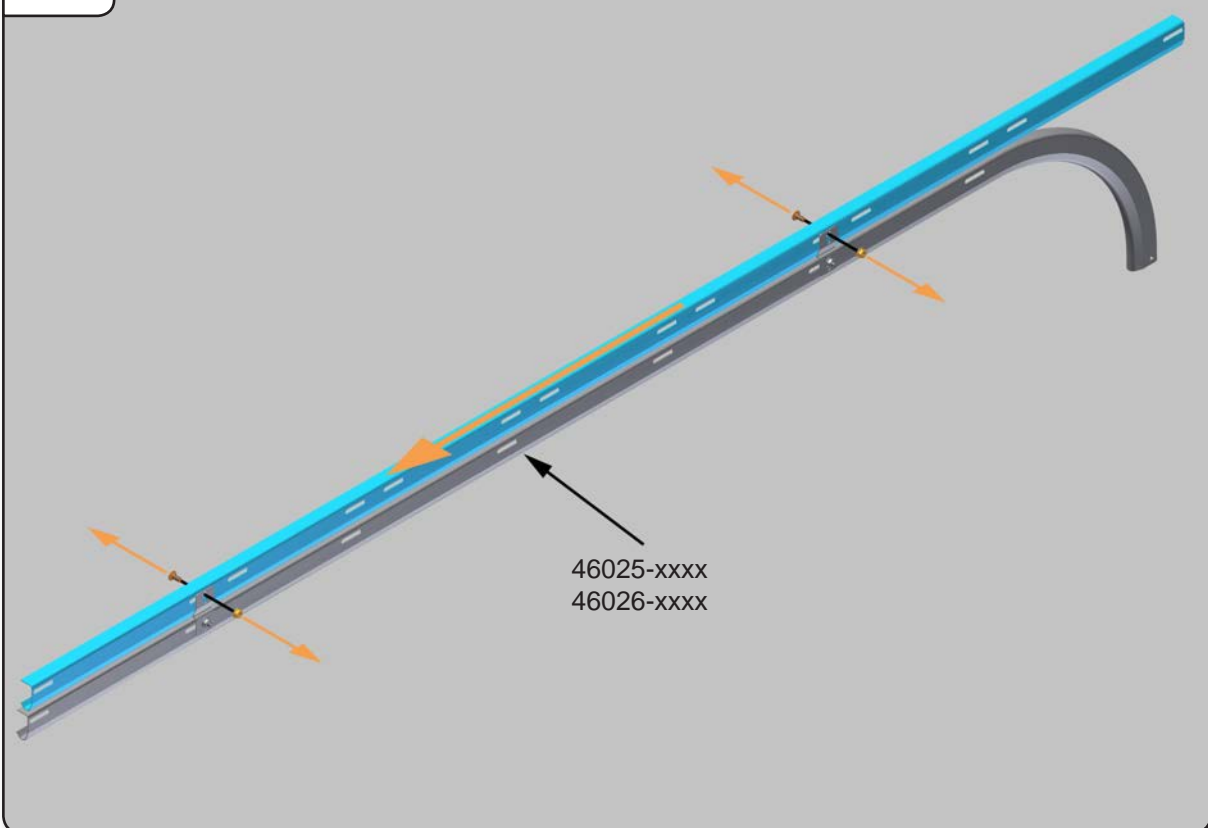

Montage Handleiding **EXS40**

door-solutions

9. Montage-instructies

4.2a

4.2b

5.4a VARIANT MET BOVENBOCHT

5.4b VARIANT MET BOVENBOCHT

5.4c VARIANT MET BOVENBOCHT

5.4d VARIANT MET BOVENBOCHT

5.5 OPTIE 1

5.5a OPTIE 1

5.5b OPTIE 1

5.5c OPTIE 1

5.5d OPTIE 1a

5.5d OPTIE 1b

5.5 OPTIE 2

5.5a OPTIE 2

5.5b OPTIE 2

5.5c OPTIE 2

5.5d OPTIE 2

6.6 OPTIE

6.7

7

7.1a