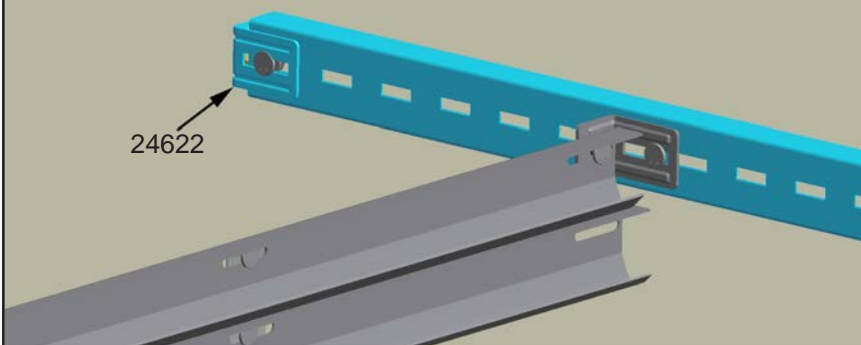

Montage Handleiding **EXS40**

door-solutions

9. Montage-instructies

4.2a

4.2b

5.4a VARIANT MET BOVENBOCHT

5.4b VARIANT MET BOVENBOCHT

5.4c VARIANT MET BOVENBOCHT

5.4d VARIANT MET BOVENBOCHT

5.5 OPTIE 1

5.5a OPTIE 1

5.5b OPTIE 1

5.5c OPTIE 1

5.5d OPTIE 1a

5.5d OPTIE 1b

5.5 OPTIE 2

5.5a OPTIE 2

5.5b OPTIE 2

5.5c OPTIE 2

5.5d OPTIE 2

6.6 OPTIE

6.7

7

7.1a