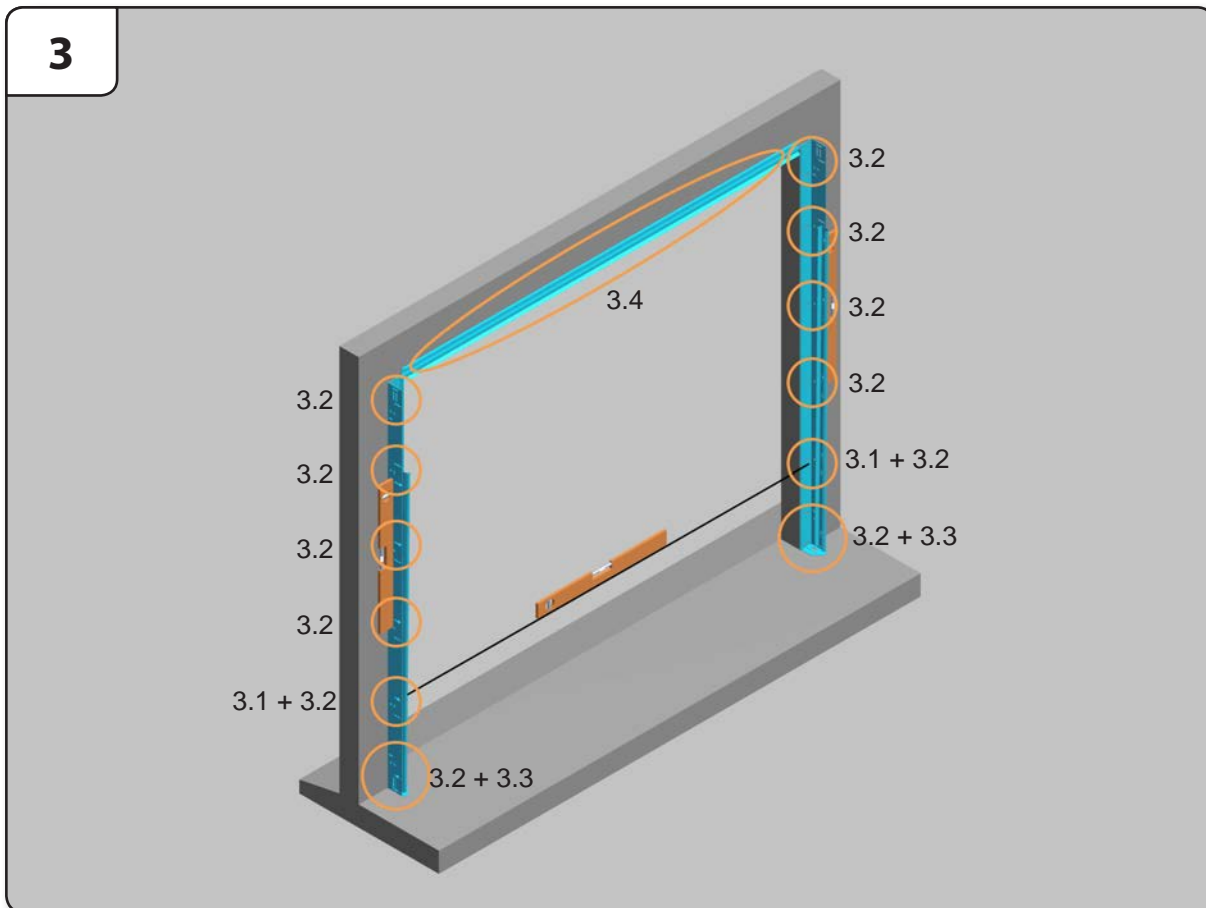

Montage Handleiding **EXS40**

door-solutions

9. Montage-instructies

4.2a

4.2b

5.4a VARIANT MET BOVENBOCHT

5.4b VARIANT MET BOVENBOCHT

5.4c VARIANT MET BOVENBOCHT

5.4d VARIANT MET BOVENBOCHT

5.5 OPTIE 1

5.5a OPTIE 1

5.5b OPTIE 1

5.5c OPTIE 1

5.5d OPTIE 1a

5.5d OPTIE 1b

5.5 OPTIE 2