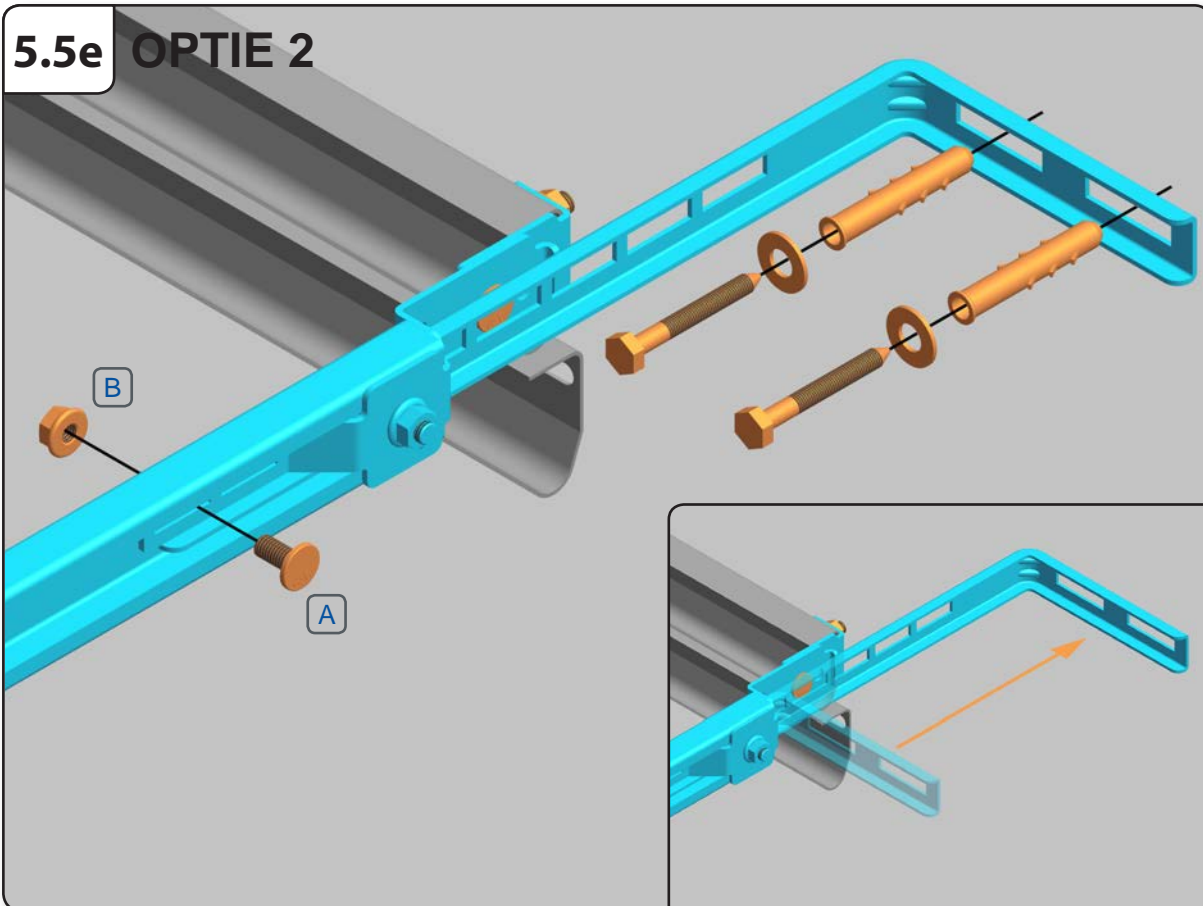

Montage Handleiding **EXS40**

door-solutions

9. Montage-instructies

4.2a

4.2b

5.4a VARIANT MET BOVENBOCHT

5.4b VARIANT MET BOVENBOCHT

5.4c VARIANT MET BOVENBOCHT

5.4d VARIANT MET BOVENBOCHT

5.5 OPTIE 1

5.5a OPTIE 1

5.5b OPTIE 1

5.5c OPTIE 1

5.5d OPTIE 1a

5.5d OPTIE 1b

5.5 OPTIE 2

5.5a OPTIE 2

5.5b OPTIE 2

5.5c OPTIE 2

5.5d OPTIE 2

6.6 OPTIE

6.7

7

7.1a