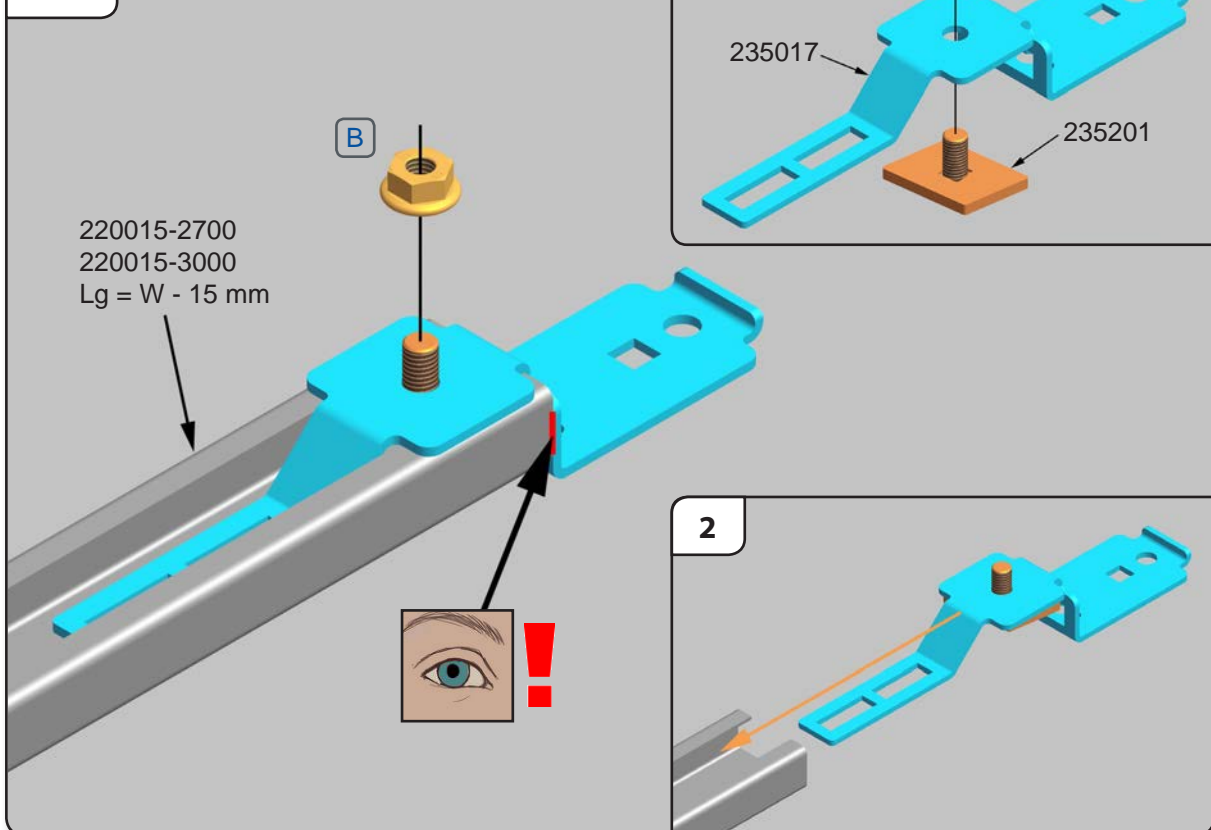

5.5b OPTIE 2