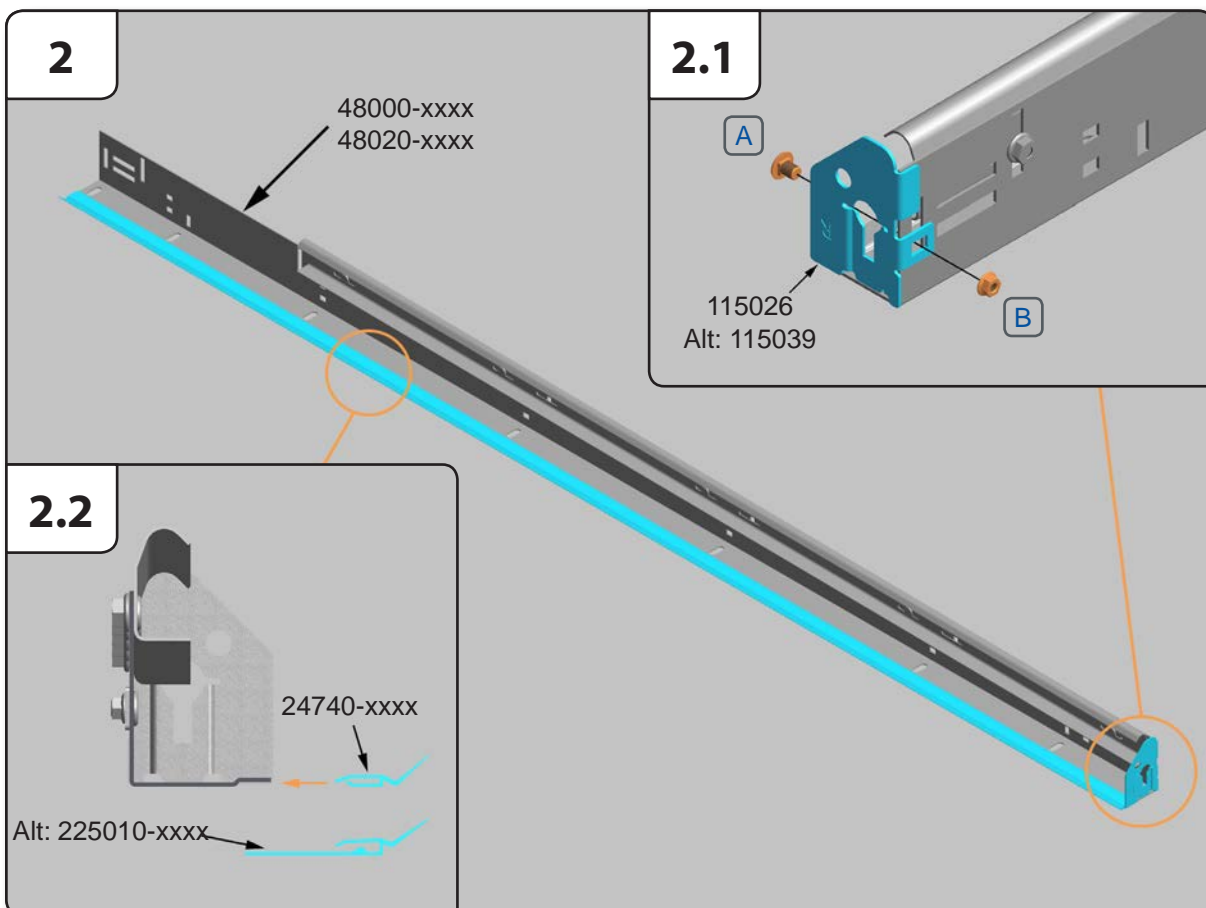

Montage Handleiding **EXS40**

door-solutions

9. Montage-instructies

4.2a

4.2b

5.4a VARIANT MET BOVENBOCHT

5.4b VARIANT MET BOVENBOCHT

5.4c VARIANT MET BOVENBOCHT

5.4d VARIANT MET BOVENBOCHT

5.5 OPTIE 1

5.5a OPTIE 1

5.5b OPTIE 1

5.5c OPTIE 1

5.5d OPTIE 1a

5.5d OPTIE 1b

5.5 OPTIE 2