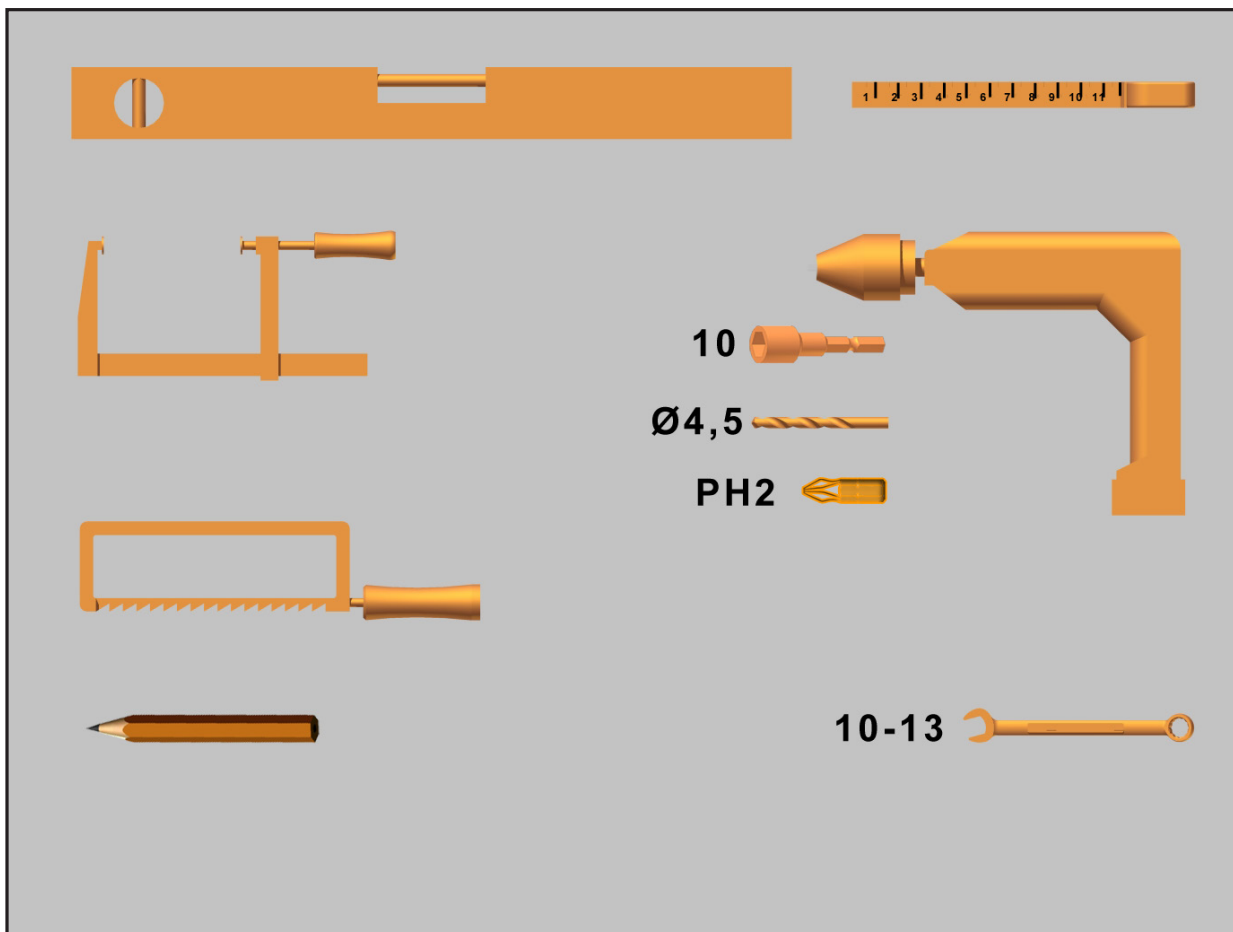

Montage Handleiding **EXS-70**

DOCO
door-solutions

7.3.2 Standaard Hardware doos EXS70 - 115950

3.4

3.5a

3.5b

4

Alt 2
Page 5, type 3

6

7.1b

7.1c

12.1c

12.1d

13

14

25403
25407
285100
285101

Max.
10Nm

C (4x)

min. 200