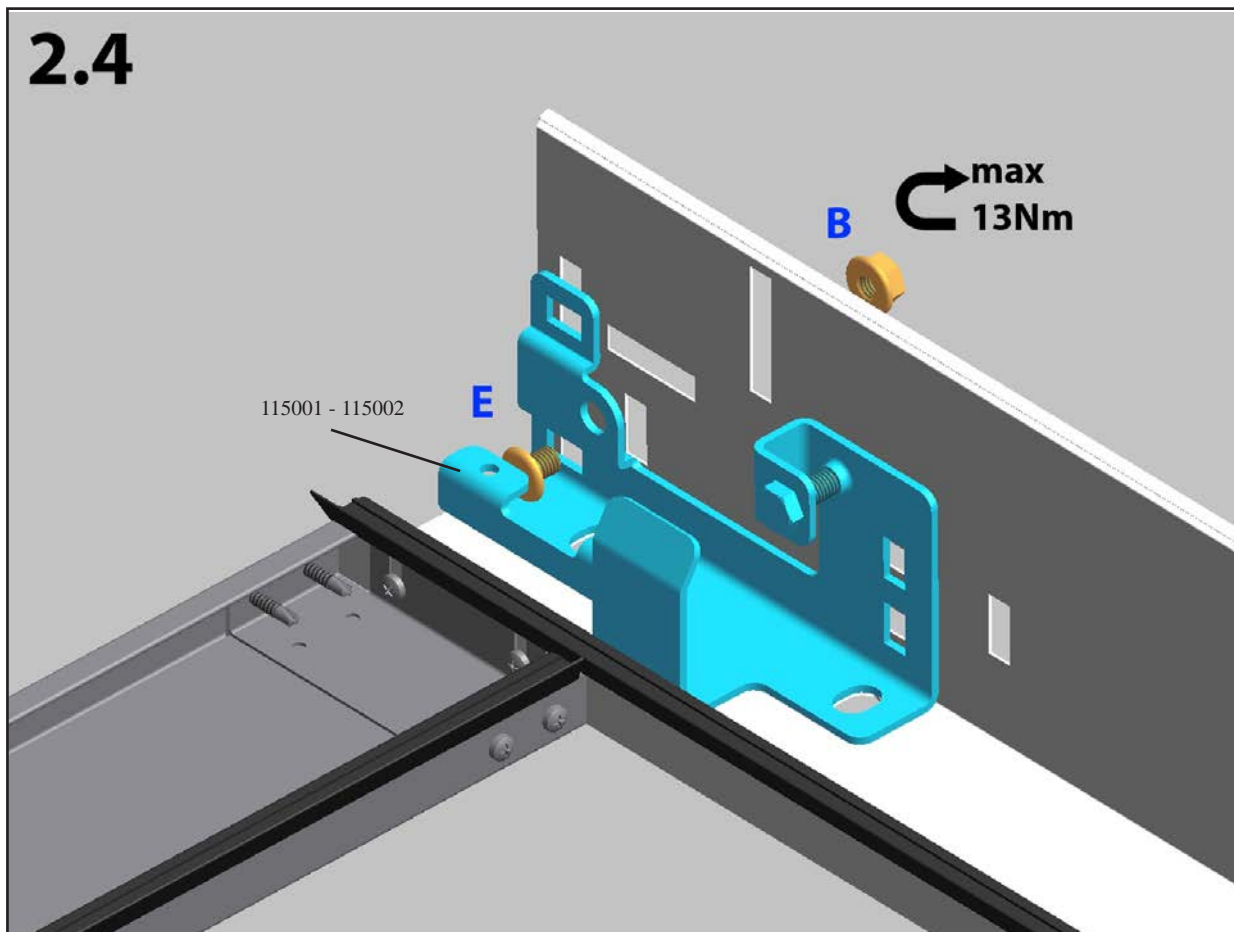

Montage Handleiding **EXS-70**

DOCO
door-solutions

7.3.2 Standaard Hardware doos EXS70 - 115950

3.4

3.5a

3.5b

4

Alt 2
Page 5, type 3

6

7.1b

7.1c

12.1c

12.1d

13

14

25403
25407
285100
285101

Max.
10Nm

C (4x)

min. 200