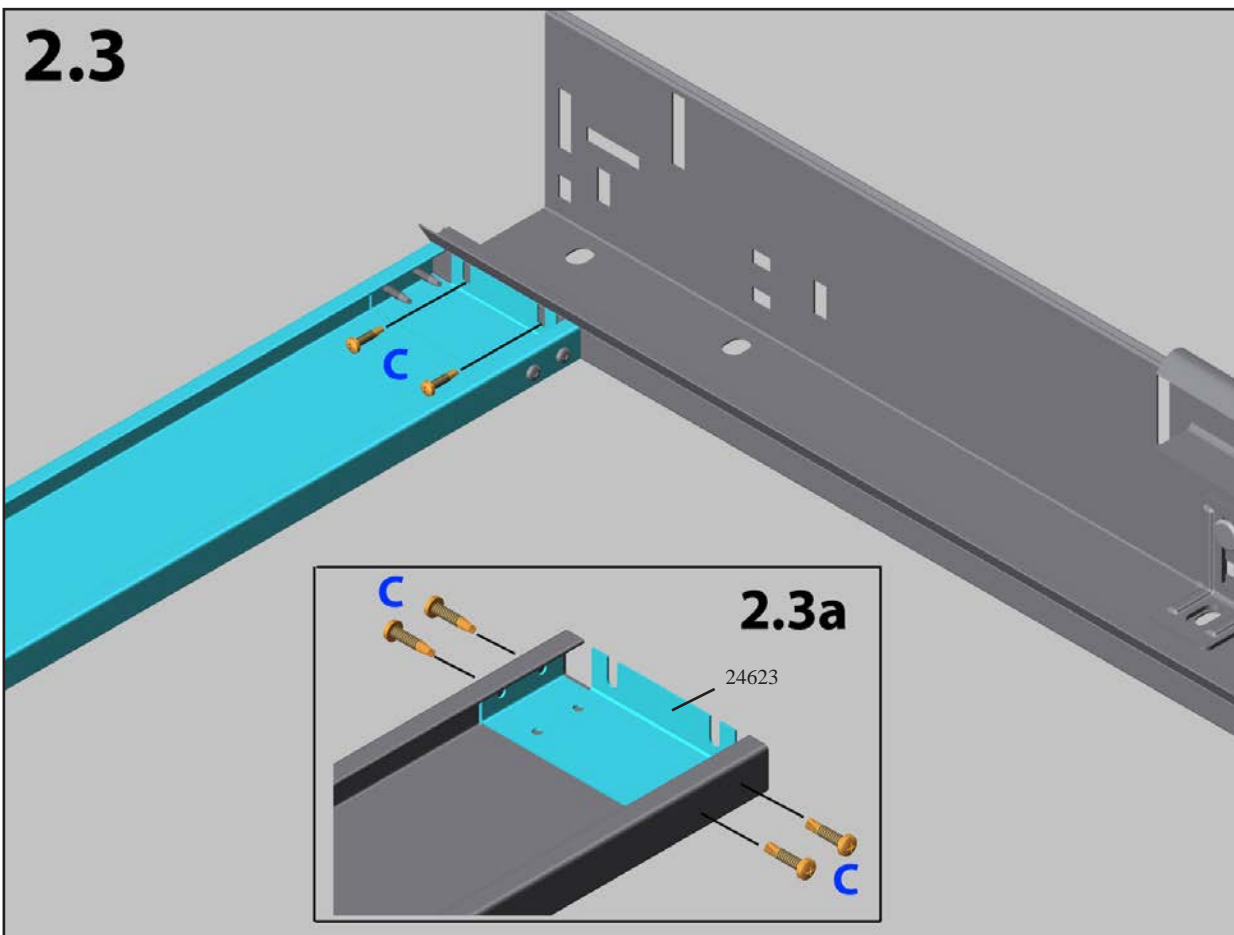

Montage Handleiding **EXS-70**

DOCO
door-solutions

7.3.2 Standaard Hardware doos EXS70 - 115950

3.4

3.5a

3.5b

4

Alt 2
Page 5, type 3

Max.
10Nm

C (4x)

min. 200