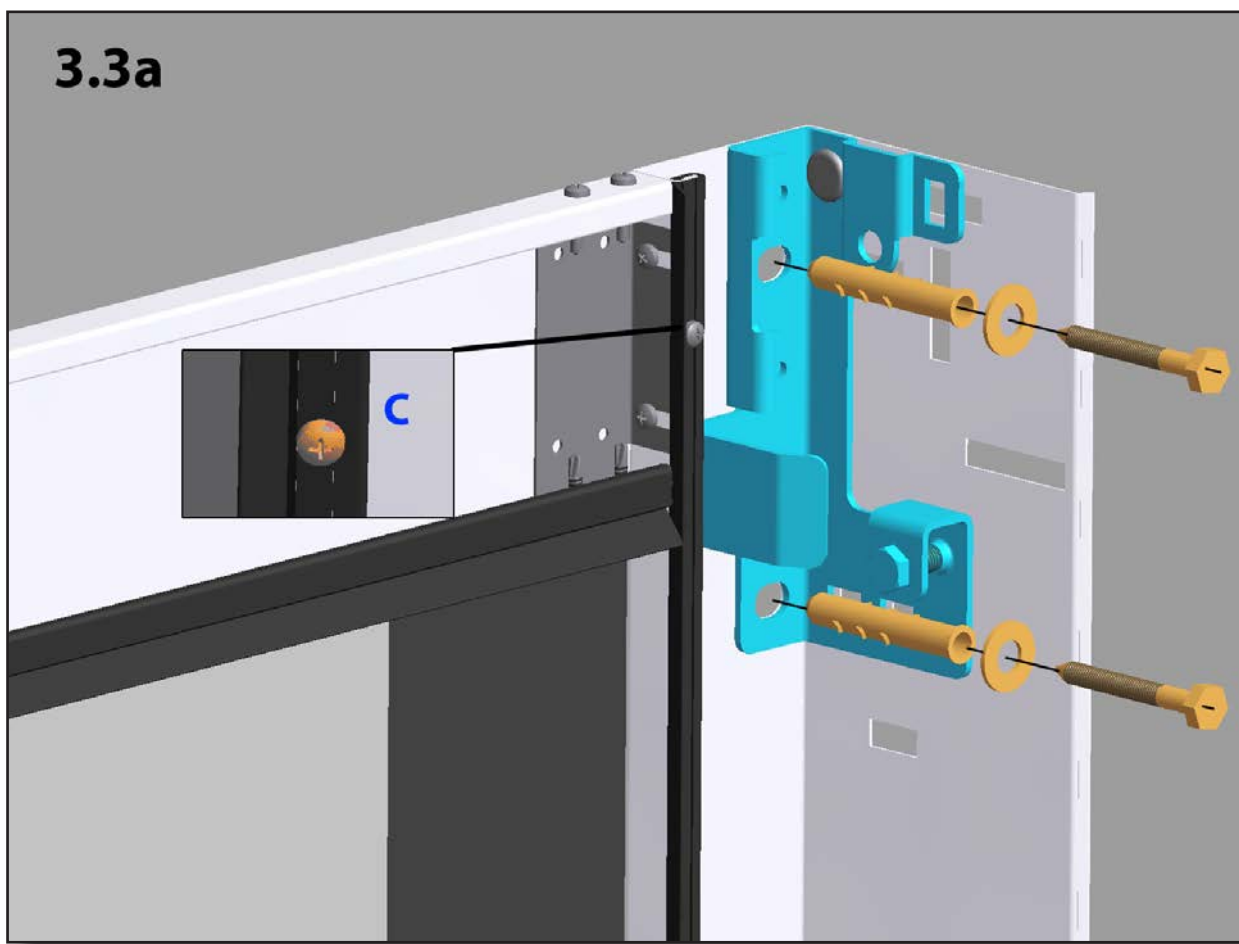

Montage Handleiding **EXS-70**

DOCO
door-solutions

7.3.2 Standaard Hardware doos EXS70 - 115950

3.4

3.5a

3.5b

4

Alt 2
Page 5, type 3

6

7.1b

7.1c

12.1c

12.1d

13

14

25403
25407
285100
285101

Max.
10Nm

C (4x)

min. 200