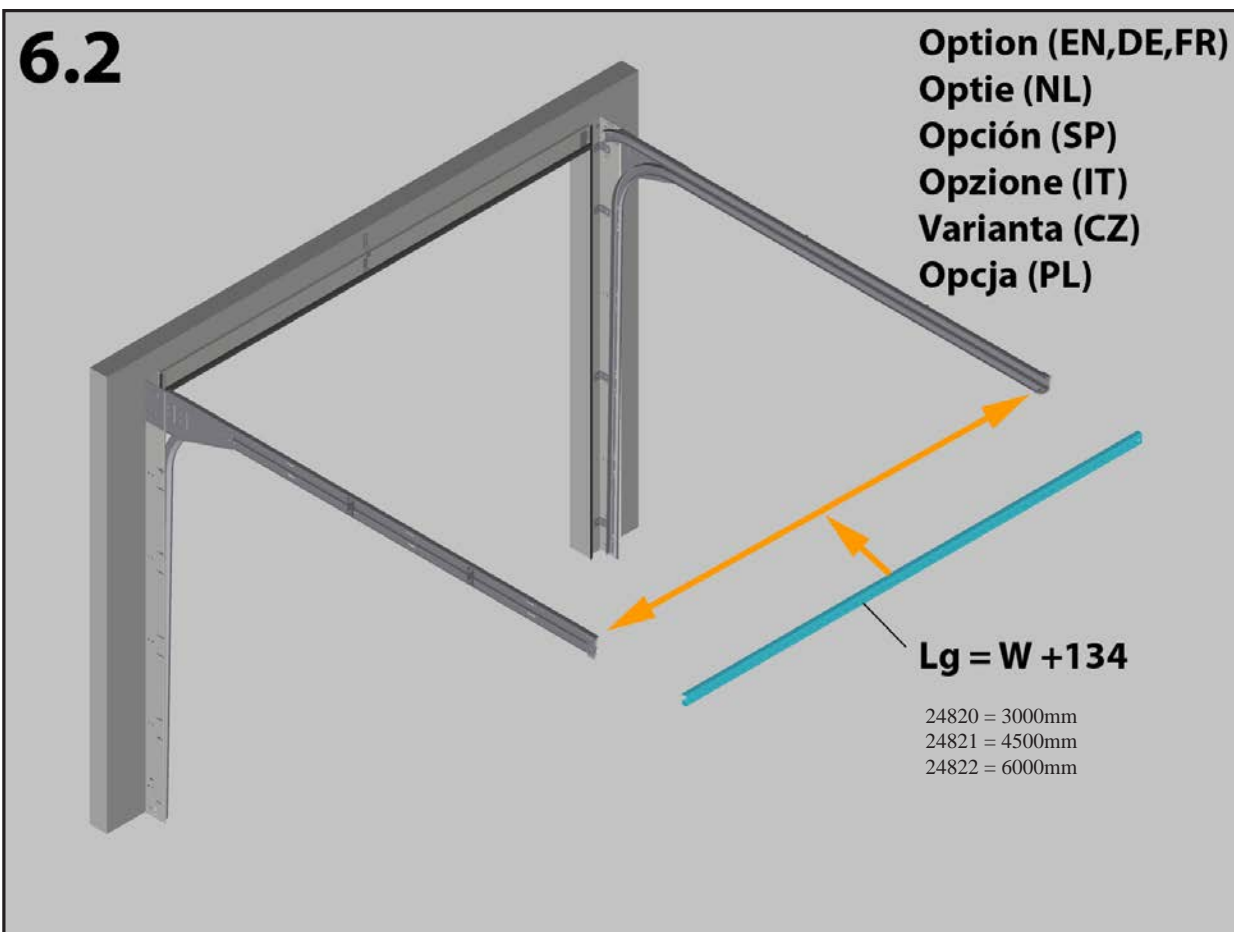

Montage Handleiding **EXS-70**

DOCO
door-solutions

7.3.2 Standaard Hardware doos EXS70 - 115950

3.4

3.5a

3.5b

4

Alt 2
Page 5, type 3

6

7.1b

7.1c

12.1c

12.1d

13

14

25403
25407
285100
285101

Max.
10Nm

C (4x)

min. 200