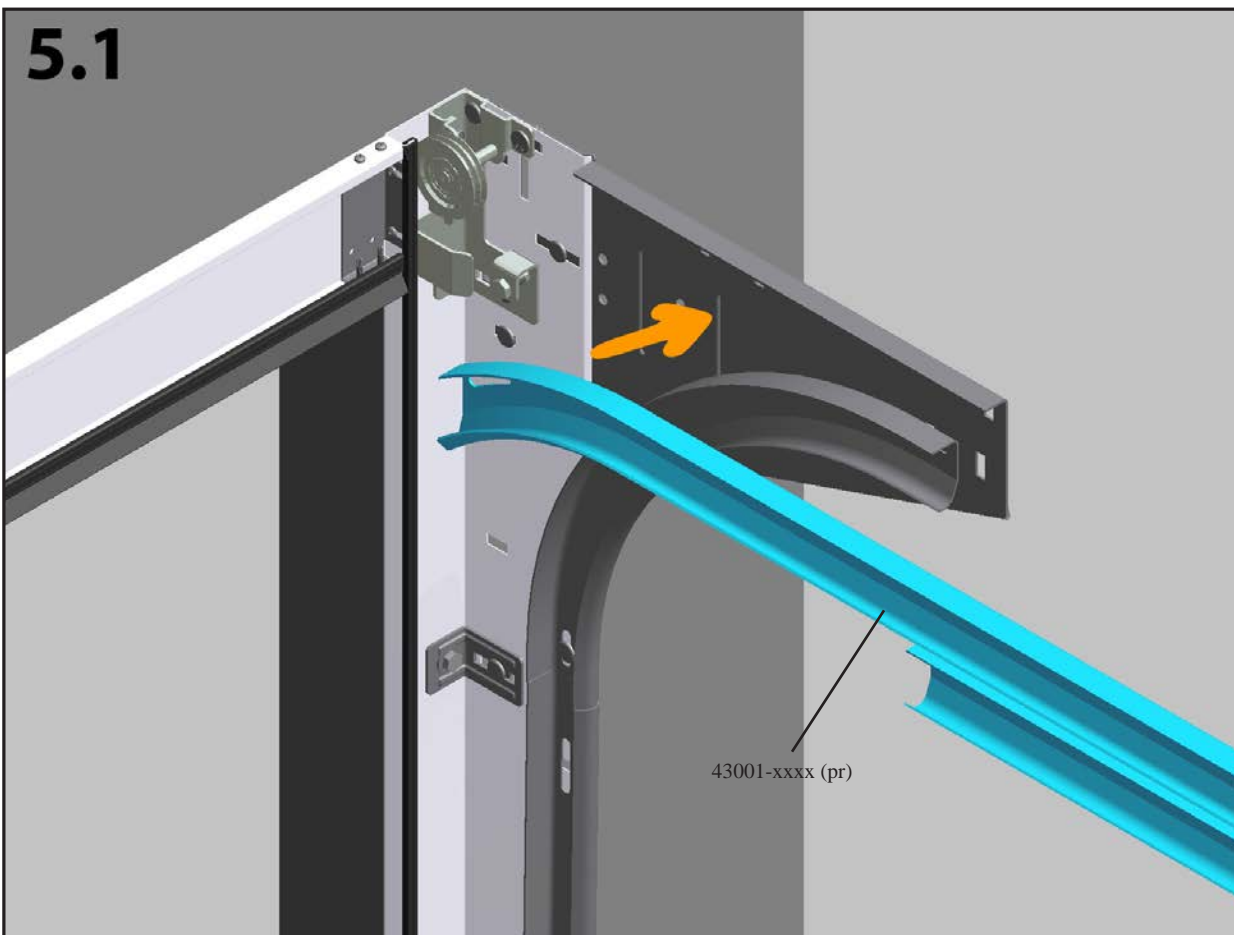

Montage Handleiding **EXS-70**

DOCO
door-solutions

7.3.2 Standaard Hardware doos EXS70 - 115950

3.4

3.5a

3.5b

4

Alt 2
Page 5, type 3

Max.
10Nm

C (4x)

min. 200