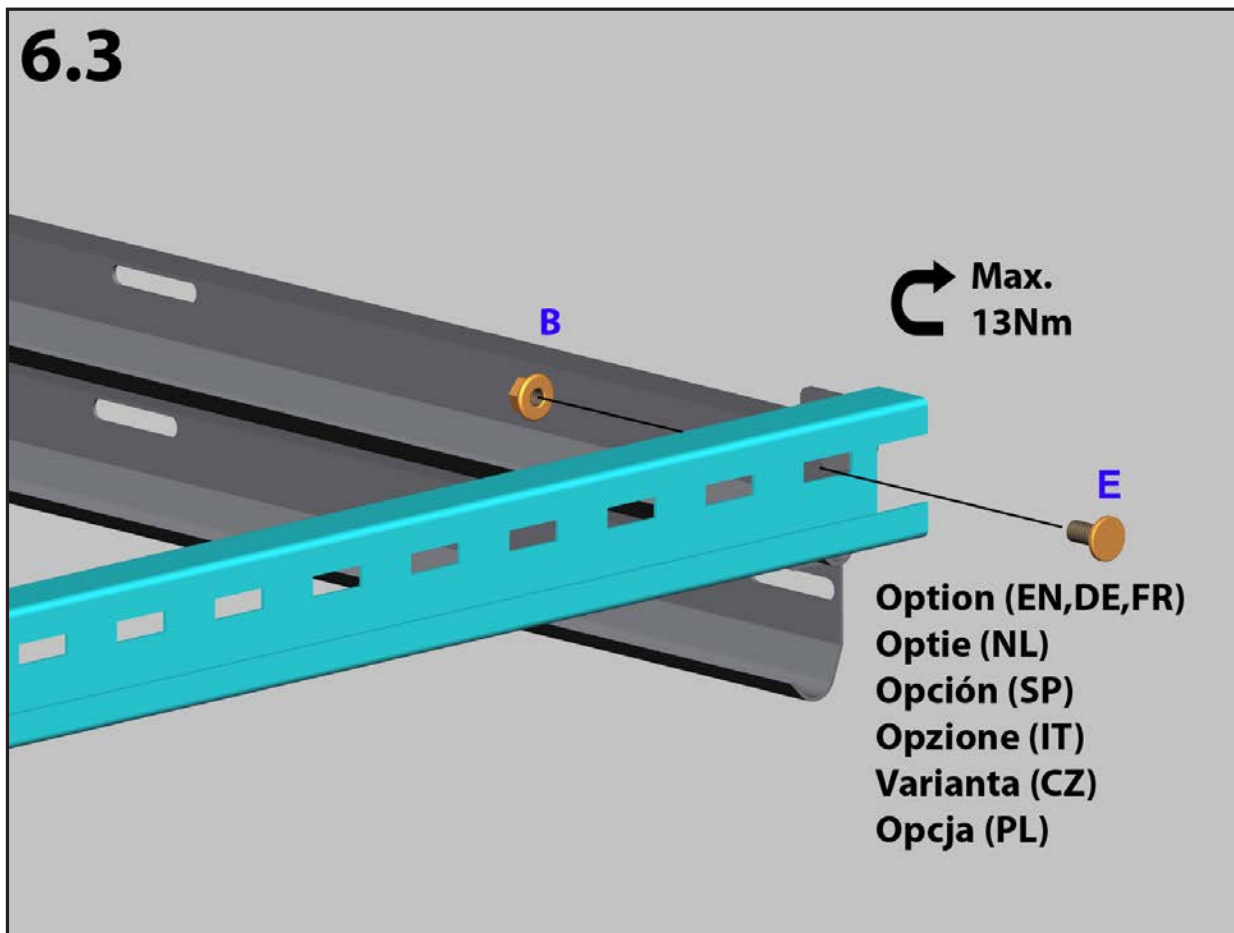

Montage Handleiding **EXS-70**

DOCO
door-solutions

7.3.2 Standaard Hardware doos EXS70 - 115950

3.4

3.5a

3.5b

4

Alt 2
Page 5, type 3

6

7.1b

7.1c

12.1c

12.1d

13

14

25403
25407
285100
285101

Max.
10Nm

C (4x)

min. 200