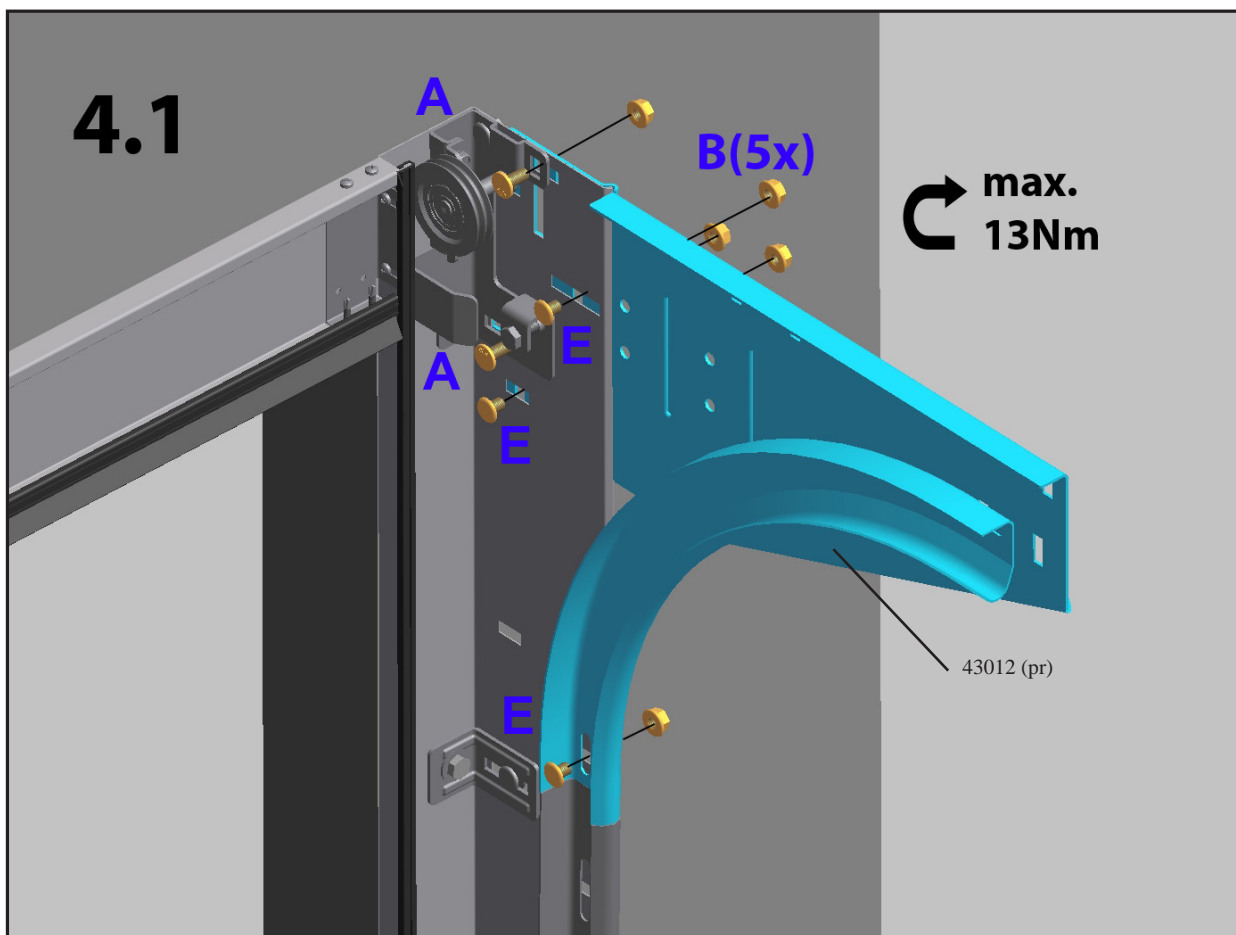

Montage Handleiding **EXS-70**

DOCO
door-solutions

7.3.2 Standaard Hardware doos EXS70 - 115950

3.4

3.5a

3.5b

4

Alt 2
Page 5, type 3

6

7.1b

7.1c

12.1c

12.1d

13

14

25403
25407
285100
285101

Max.
10Nm

C (4x)

min. 200