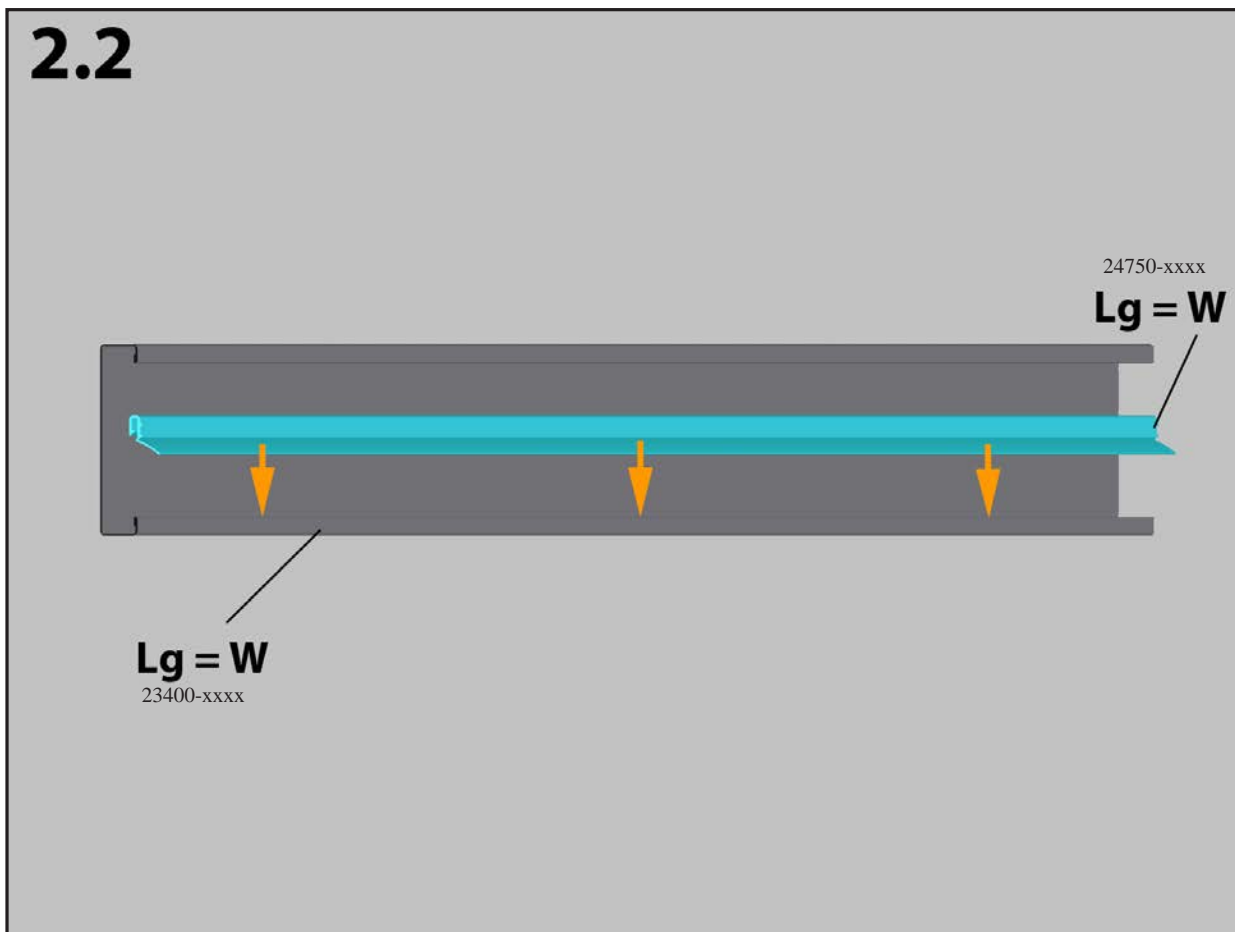

Montage Handleiding **EXS-70**

DOCO
door-solutions

7.3.2 Standaard Hardware doos EXS70 - 115950

3.4

3.5a

3.5b

4

Alt 2
Page 5, type 3

6

7.1b

7.1c

12.1c

12.1d

13

14

25403
25407
285100
285101

Max.
10Nm

C (4x)

min. 200