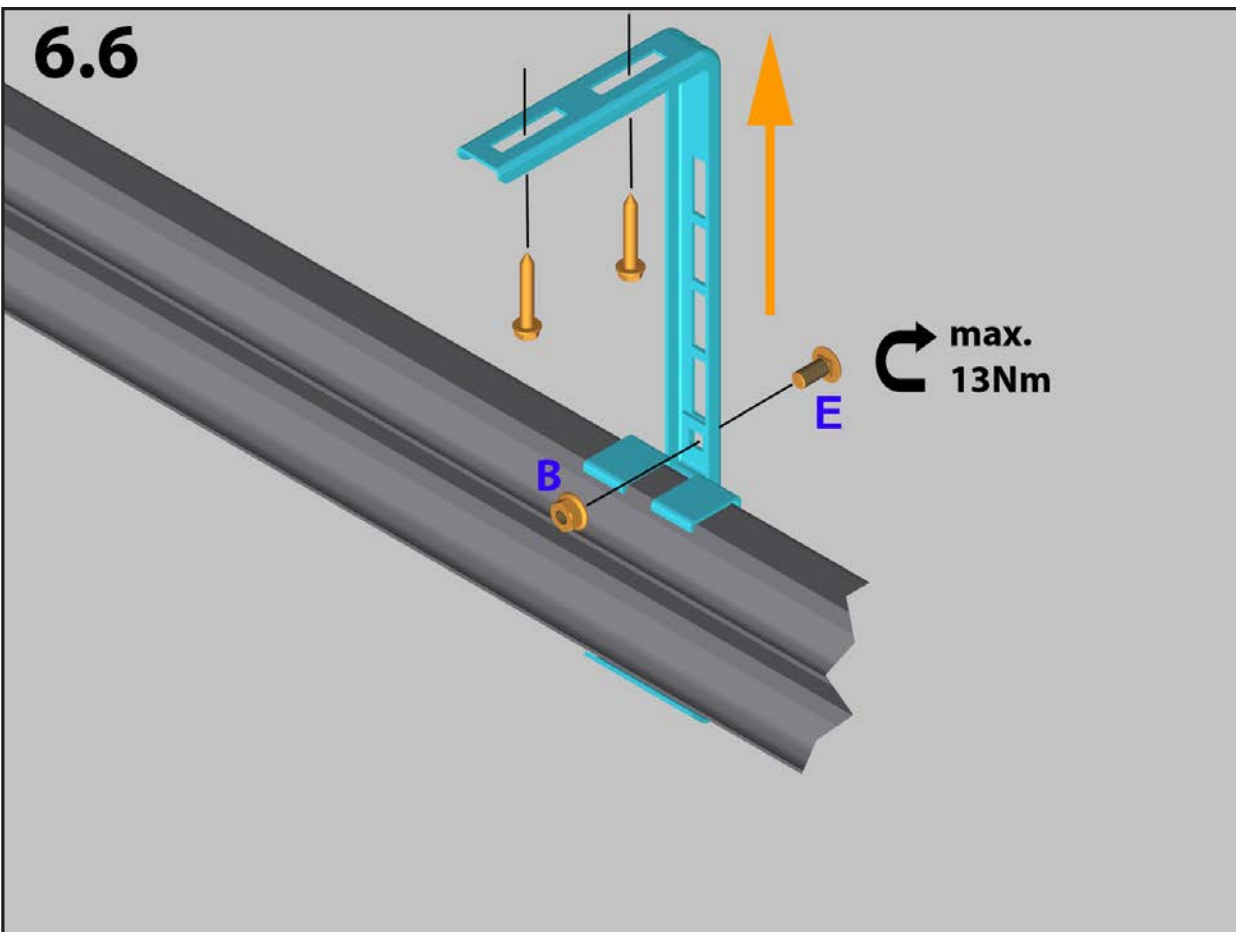

Montage Handleiding **EXS-70**

DOCO
door-solutions

7.3.2 Standaard Hardware doos EXS70 - 115950

3.4

3.5a

3.5b

4

Alt 2
Page 5, type 3

6

7.1b

7.1c

12.1c

12.1d

13

14

25403
25407
285100
285101

Max.
10Nm

C (4x)

min. 200