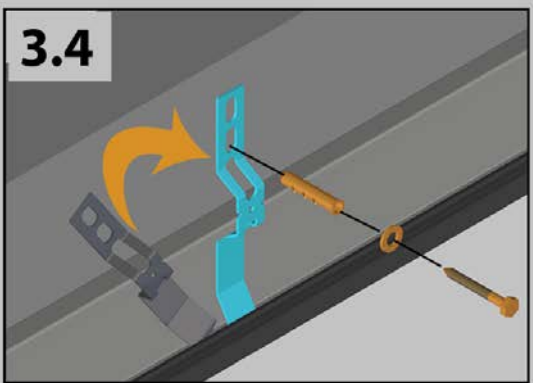

Montage Handleiding **EXS-70**

DOCO
door-solutions

7.3.2 Standaard Hardware doos EXS70 - 115950

3.4

3.5a

3.5b

4

Alt 2
Page 5, type 3