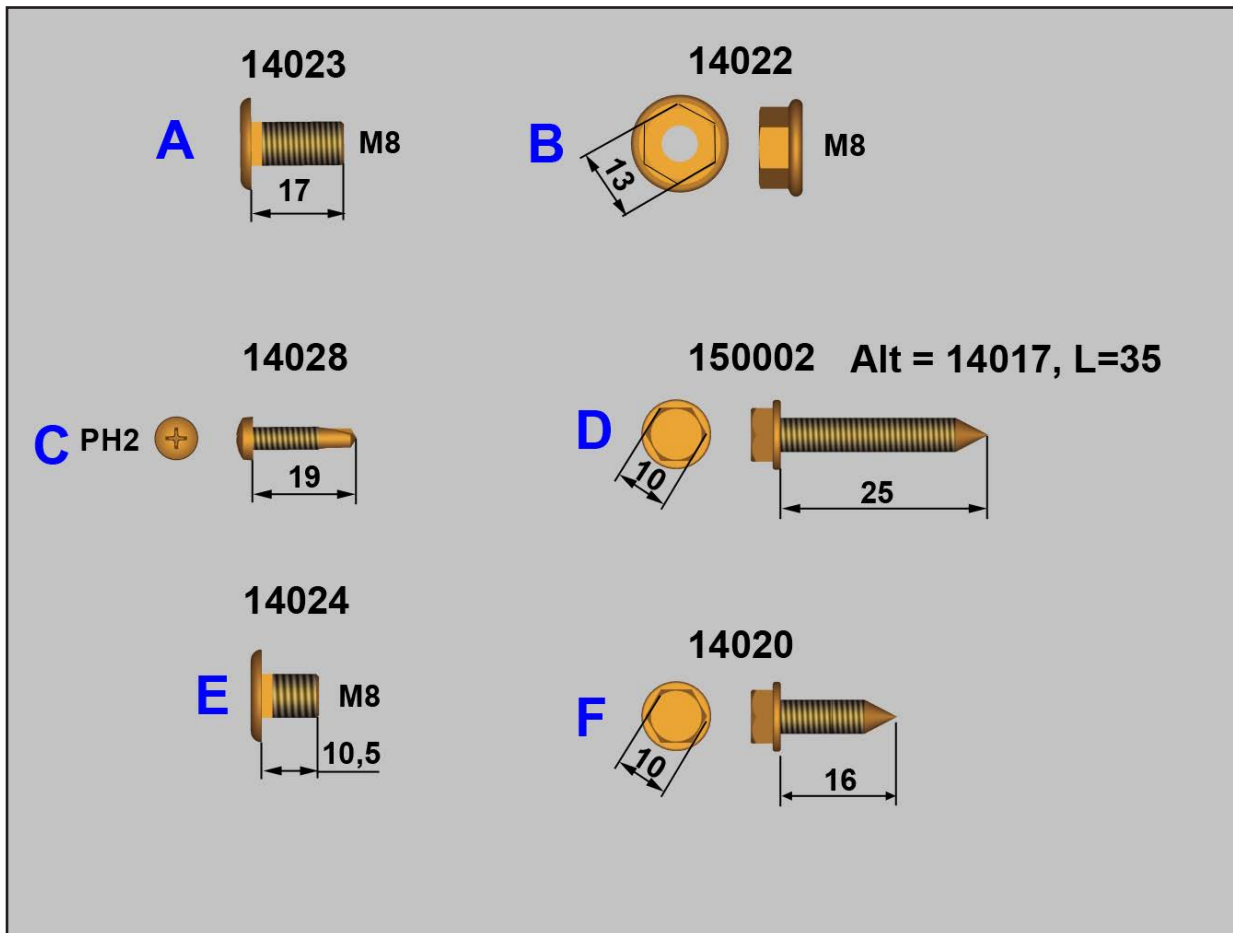

Montage Handleiding **EXS-70**

DOCO
door-solutions

7.3.2 Standaard Hardware doos EXS70 - 115950

3.4

3.5a

3.5b

4

Alt 2
Page 5, type 3

6

7.1b

7.1c

12.1c

12.1d

13

14

25403
25407
285100
285101

Max.
10Nm

C (4x)

min. 200