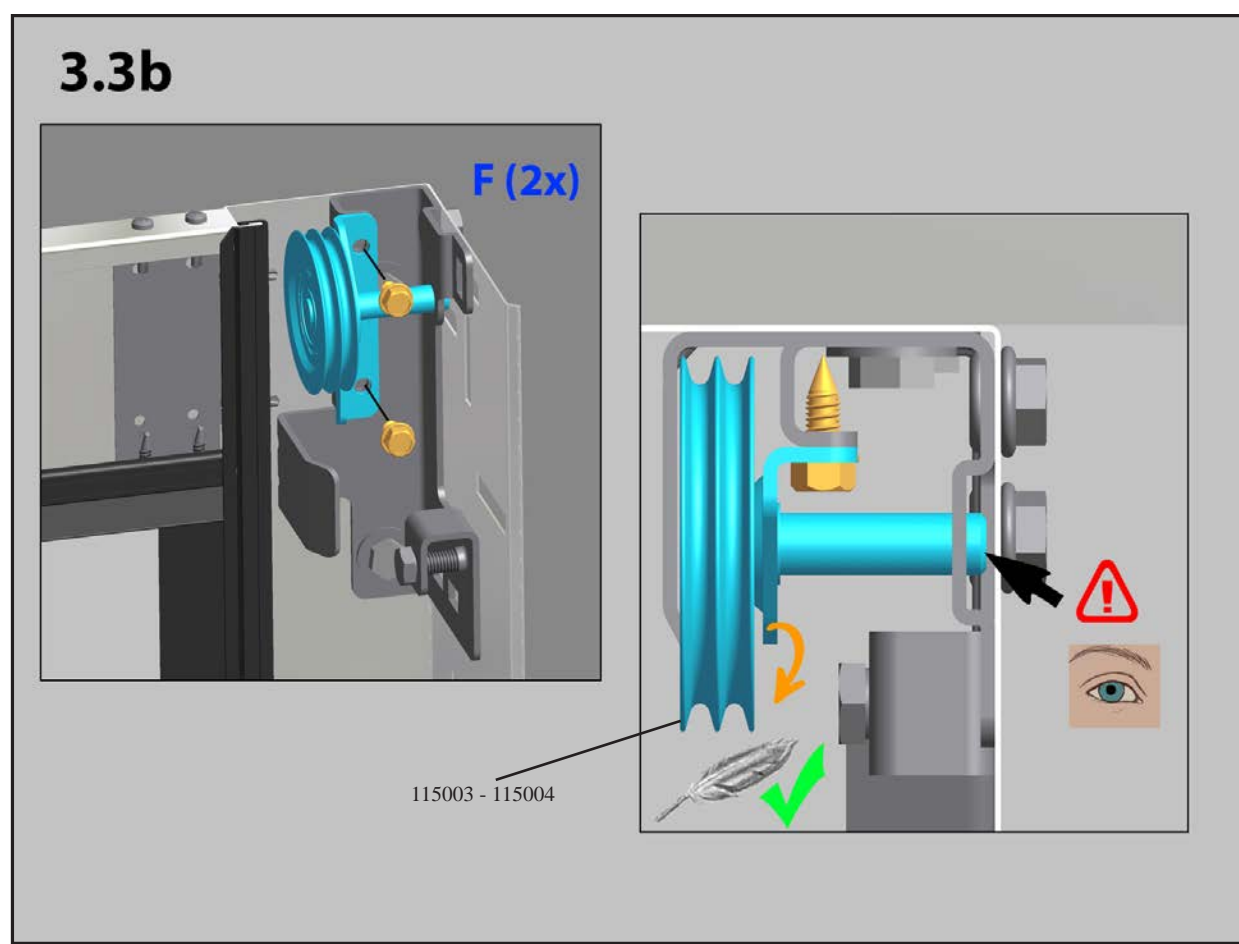

Montage Handleiding **EXS-70**

DOCO
door-solutions

7.3.2 Standaard Hardware doos EXS70 - 115950

3.4

3.5a

3.5b

4

Alt 2
Page 5, type 3

Max.
10Nm

C (4x)

min. 200