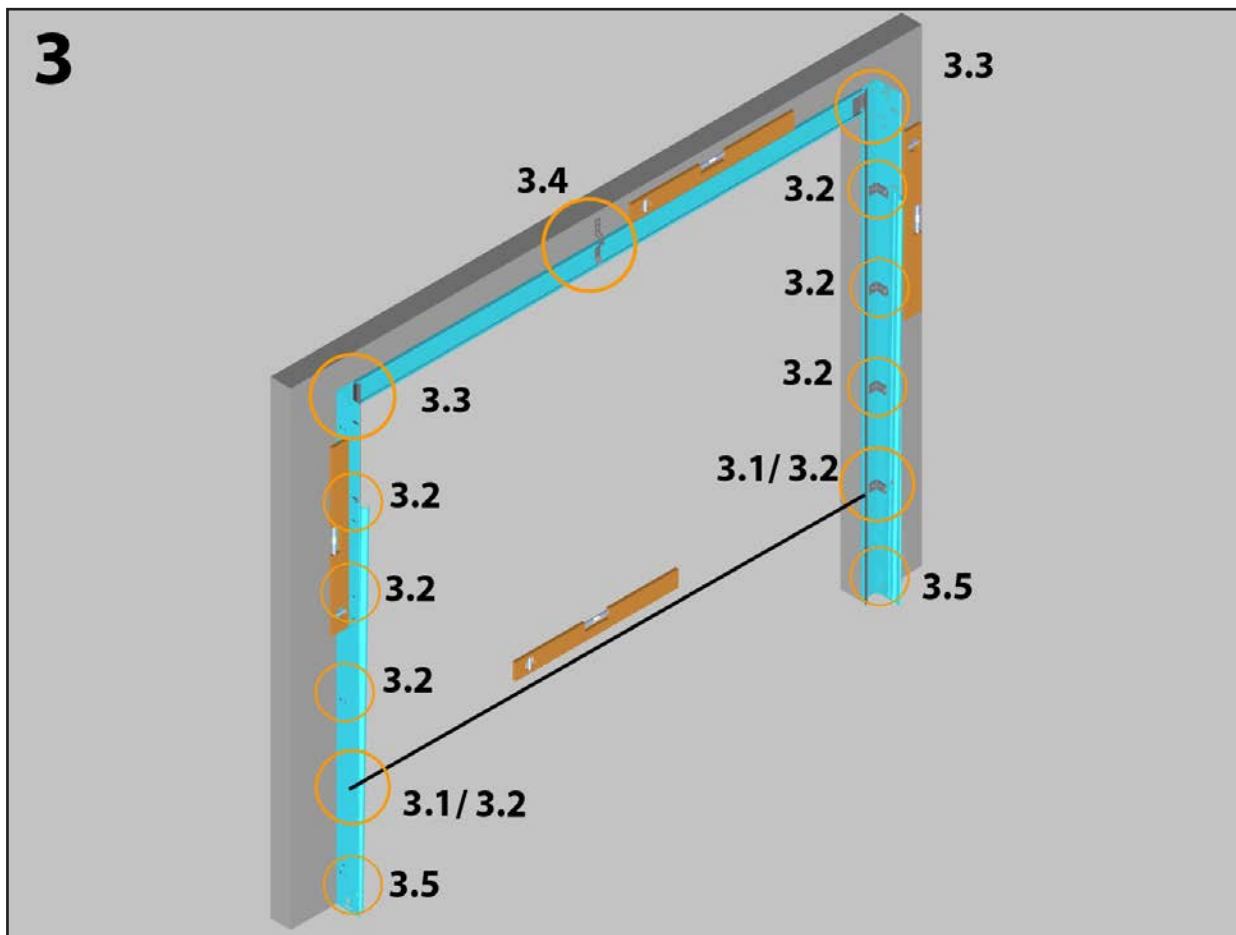

Montage Handleiding **EXS-70**

DOCO
door-solutions

7.3.2 Standaard Hardware doos EXS70 - 115950

3.4

3.5a

3.5b

4

Alt 2
Page 5, type 3

6

7.1b

7.1c

12.1c

12.1d

13

14

25403
25407
285100
285101

Max.
10Nm

C (4x)

min. 200