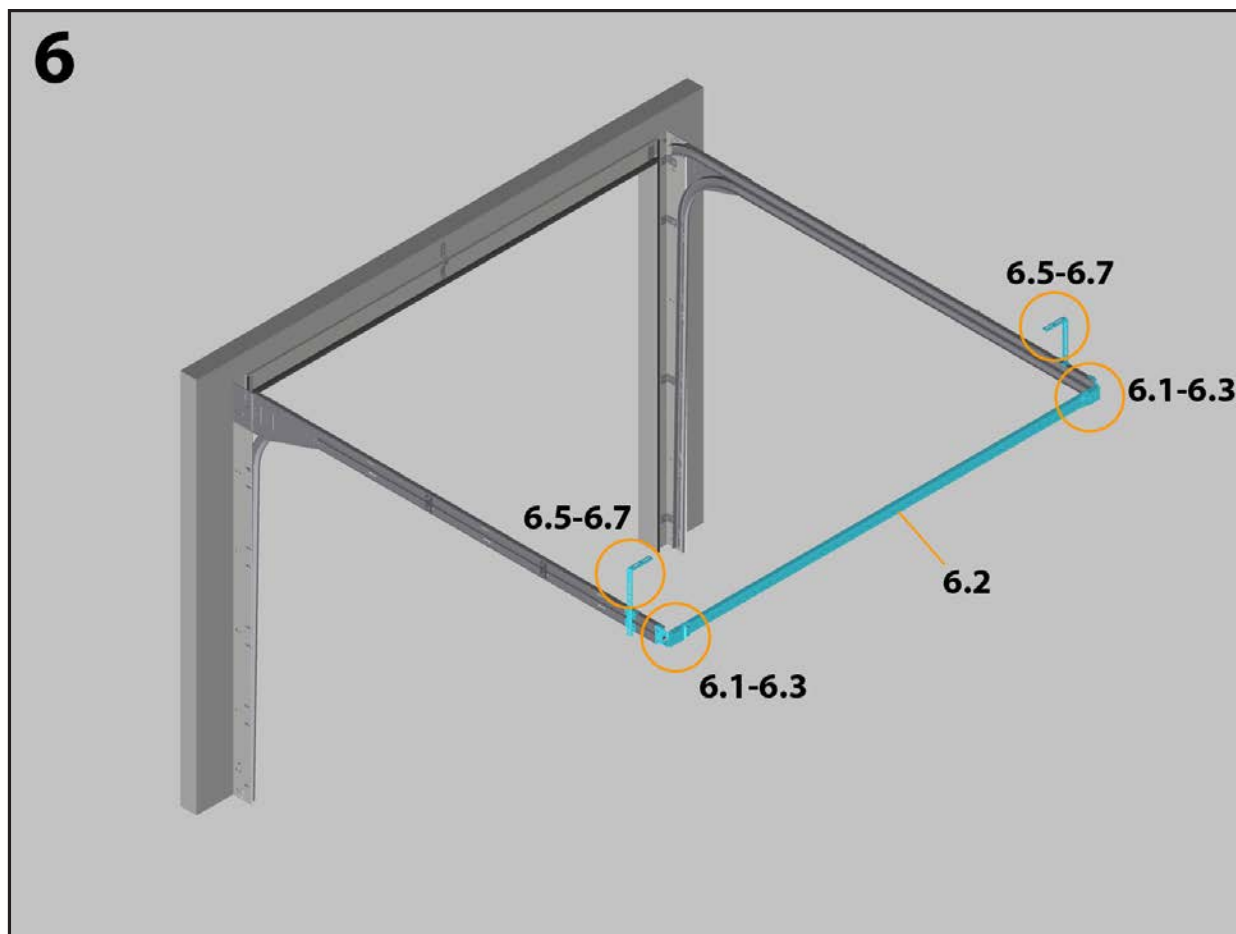

Montage Handleiding **EXS-70**

DOCO
door-solutions

7.3.2 Standaard Hardware doos EXS70 - 115950

3.4

3.5a

3.5b

4

Alt 2
Page 5, type 3

6

7.1b

7.1c

12.1c

12.1d

13

14

25403
25407
285100
285101

Max.
10Nm

C (4x)

min. 200