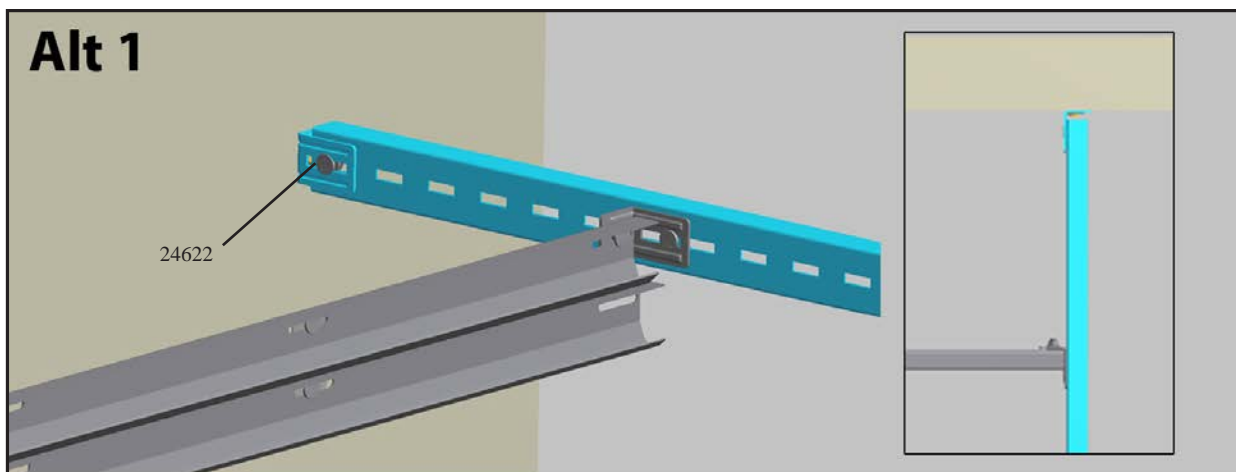

Montage Handleiding **EXS-70**

DOCO
door-solutions

7.3.2 Standaard Hardware doos EXS70 - 115950

3.4

3.5a

3.5b

4

Alt 2
Page 5, type 3

6

7.1b

7.1c

12.1c

12.1d

13

14

25403
25407
285100
285101

Max.
10Nm

C (4x)

min. 200