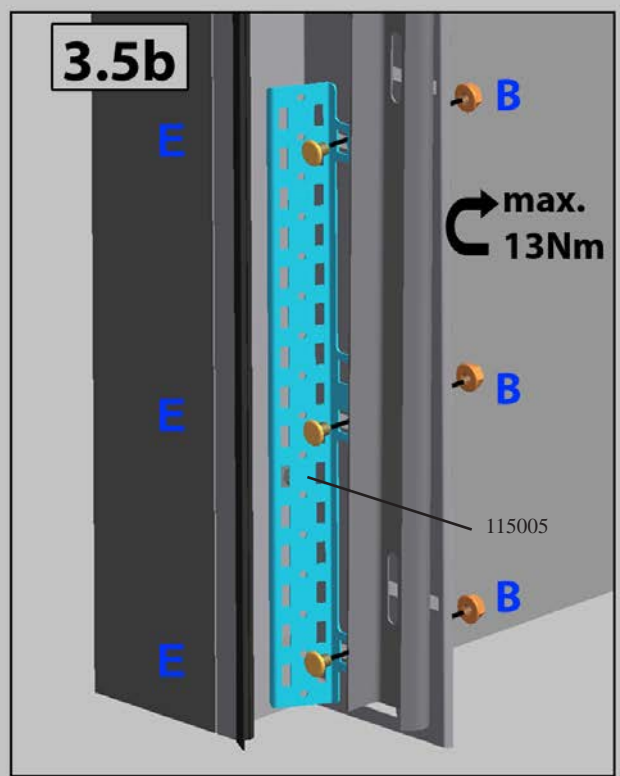

Montage Handleiding **EXS-70**

DOCO
door-solutions

7.3.2 Standaard Hardware doos EXS70 - 115950

3.4

3.5a

3.5b

4

Alt 2
Page 5, type 3

6

7.1b

7.1c

12.1c

12.1d

13

14

25403
25407
285100
285101

Max.
10Nm

C (4x)

min. 200