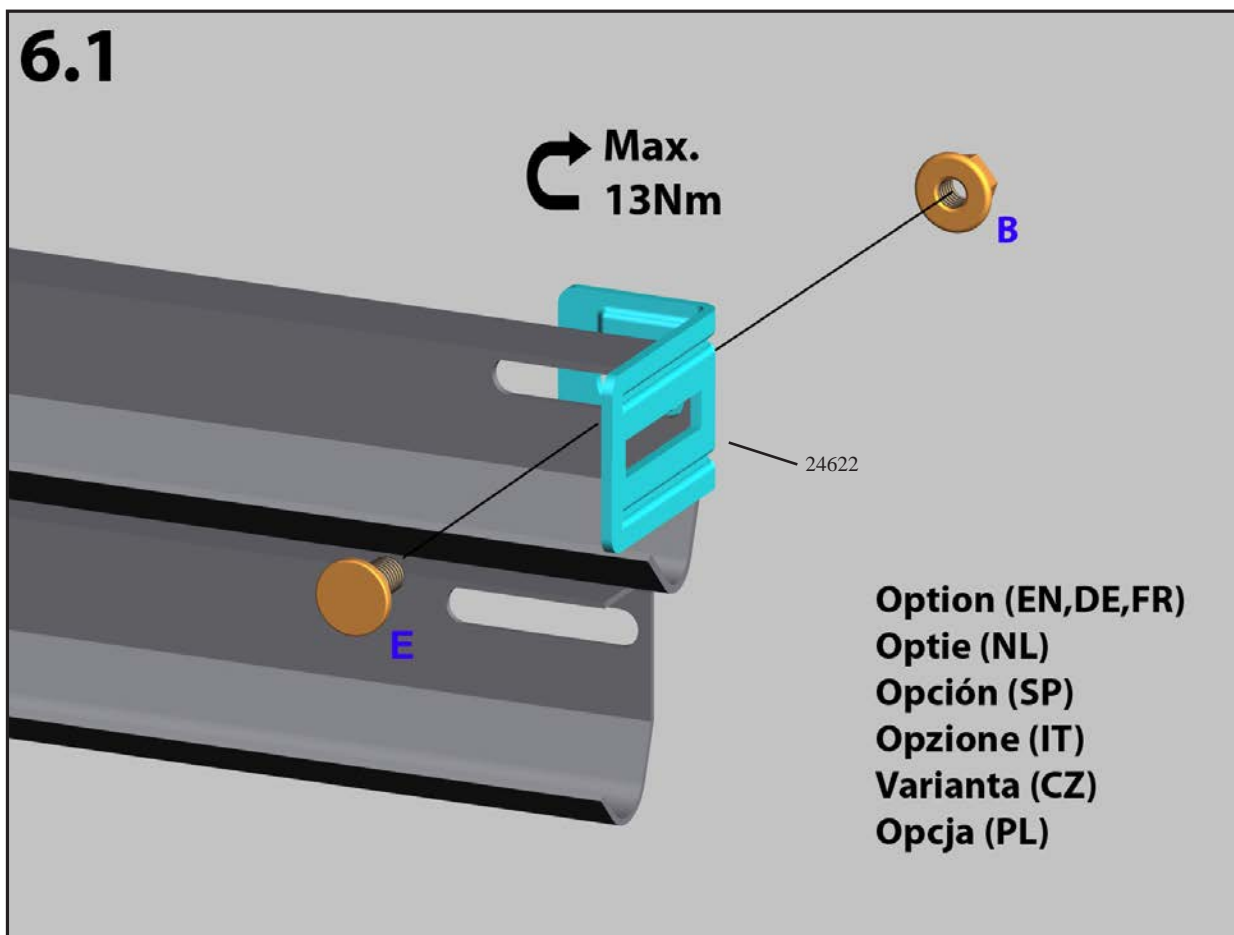

Montage Handleiding **EXS-70**

DOCO
door-solutions

7.3.2 Standaard Hardware doos EXS70 - 115950

3.4

3.5a

3.5b

4

Alt 2
Page 5, type 3

6

7.1b

7.1c

12.1c

12.1d

13

14

25403
25407
285100
285101

Max.
10Nm

C (4x)

min. 200