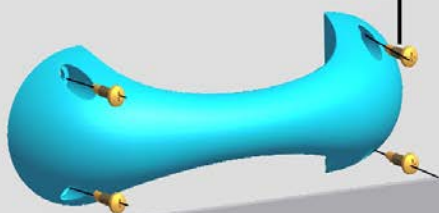

Montage Handleiding **EXS-70**

DOCO
door-solutions

7.3.2 Standaard Hardware doos EXS70 - 115950

3.4

3.5a

3.5b

4

Alt 2
Page 5, type 3

6

7.1b

7.1c

12.1c

12.1d

13

14

25403
25407
285100
285101

Max.
10Nm

C (4x)

min. 200