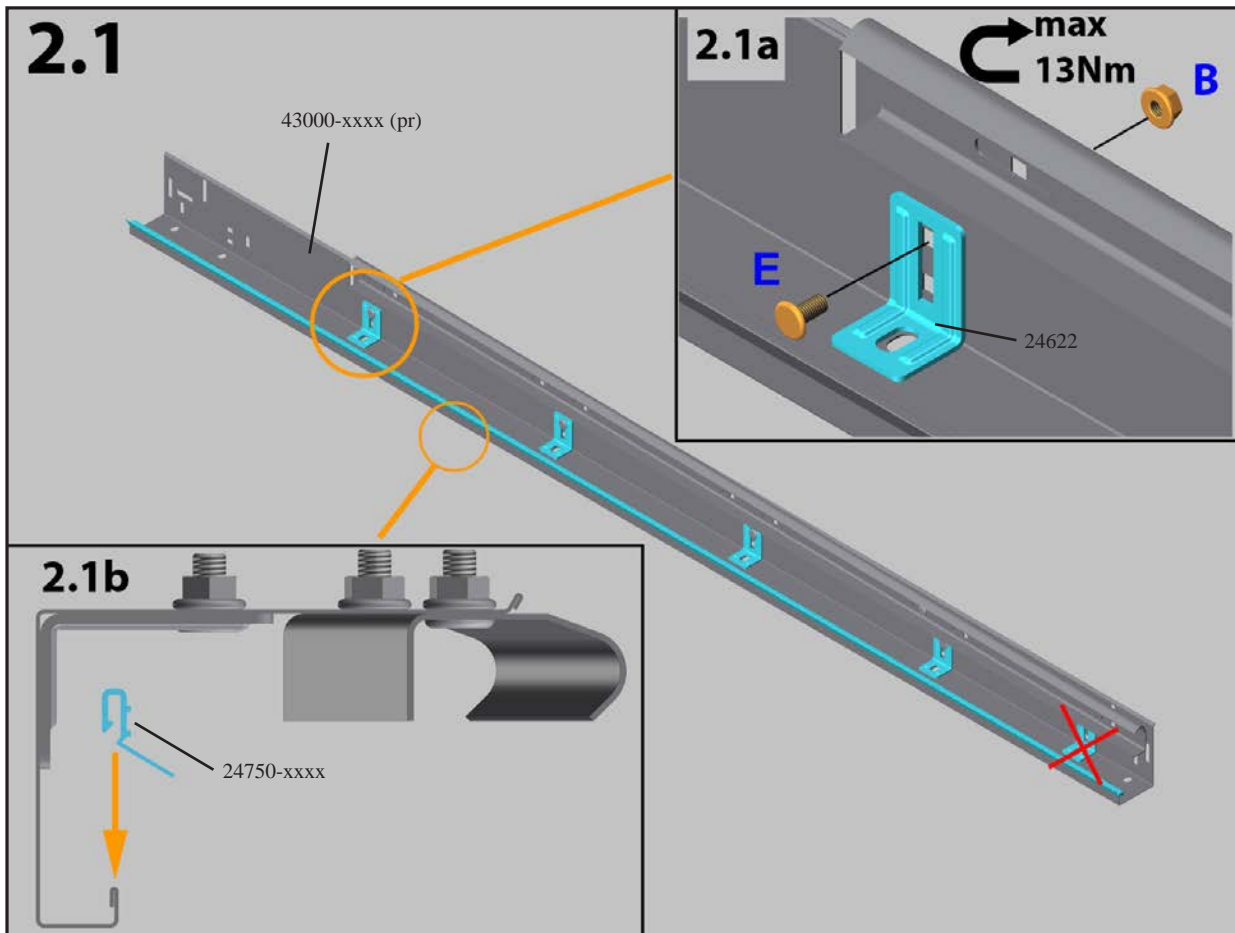

Montage Handleiding **EXS-70**

DOCO
door-solutions

7.3.2 Standaard Hardware doos EXS70 - 115950

3.4

3.5a

3.5b

4

Alt 2
Page 5, type 3

Max.
10Nm

C (4x)

min. 200