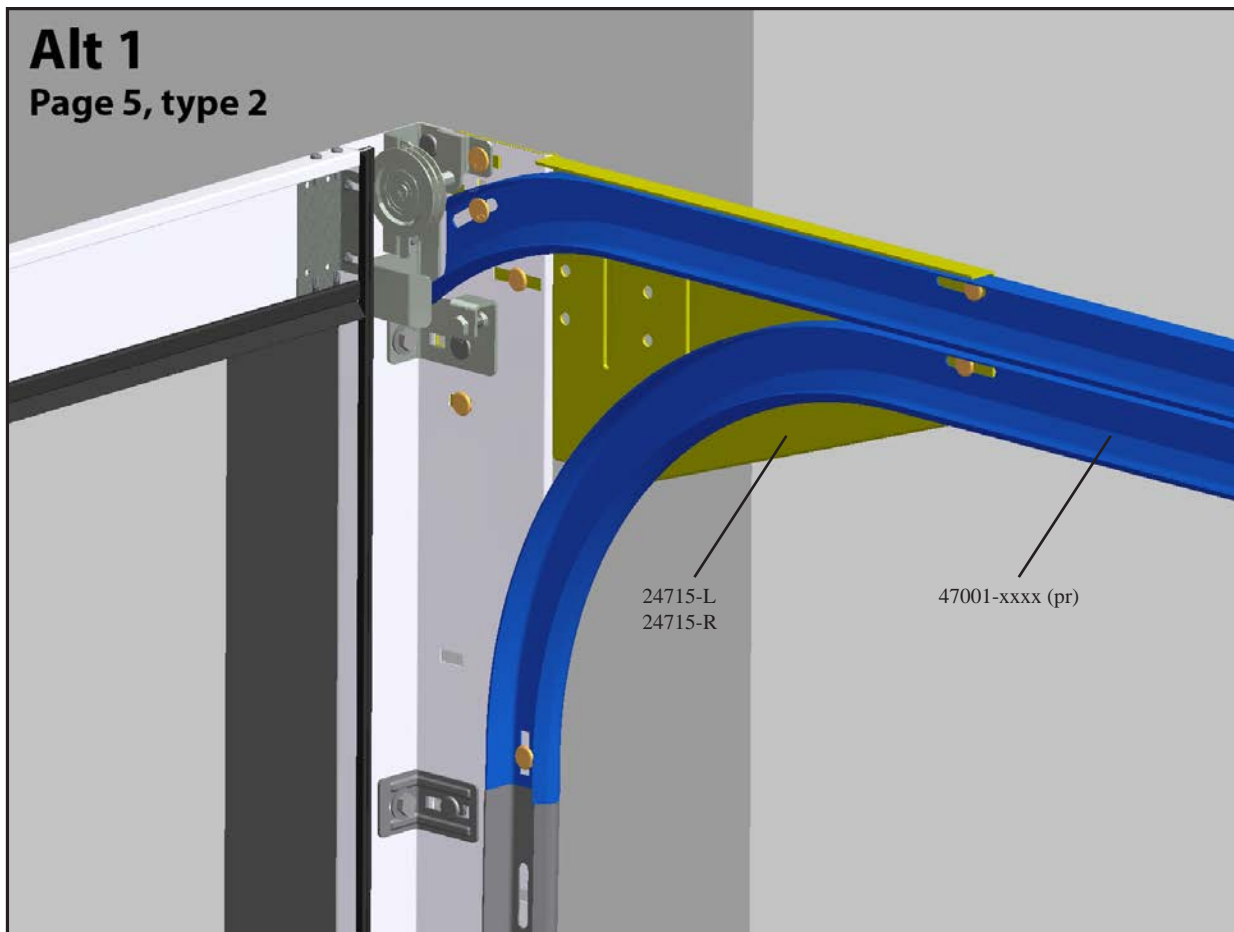

Montage Handleiding **EXS-70**

DOCO
door-solutions

7.3.2 Standaard Hardware doos EXS70 - 115950

3.4

3.5a

3.5b

4

Alt 2
Page 5, type 3

6

7.1b

7.1c

12.1c

12.1d

13

14

25403
25407
285100
285101

Max.
10Nm

C (4x)

min. 200