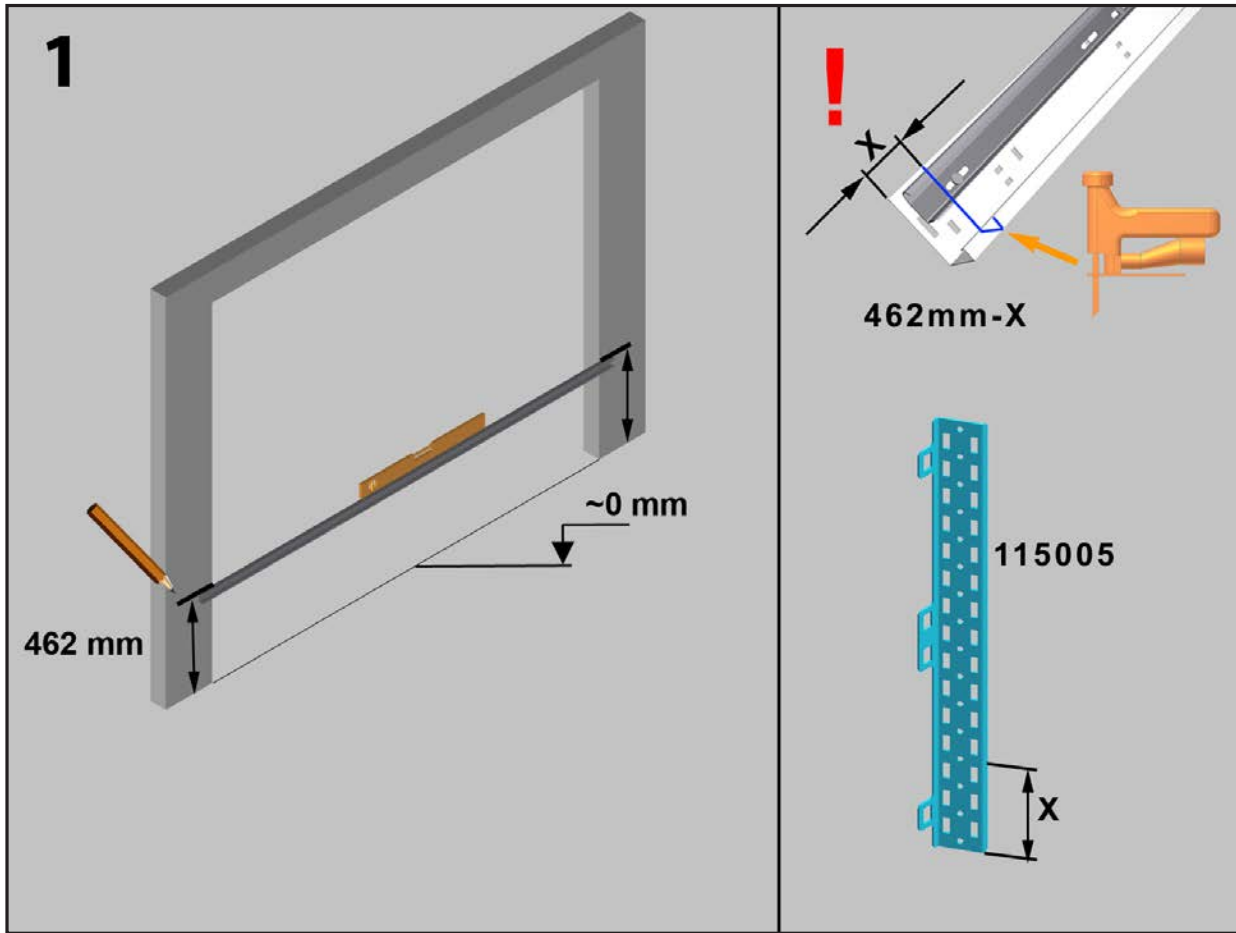

Montage Handleiding **EXS-70**

DOCO
door-solutions

7.3.2 Standaard Hardware doos EXS70 - 115950

3.4

3.5a

3.5b

4

Alt 2
Page 5, type 3

Max.
10Nm

C (4x)

min. 200