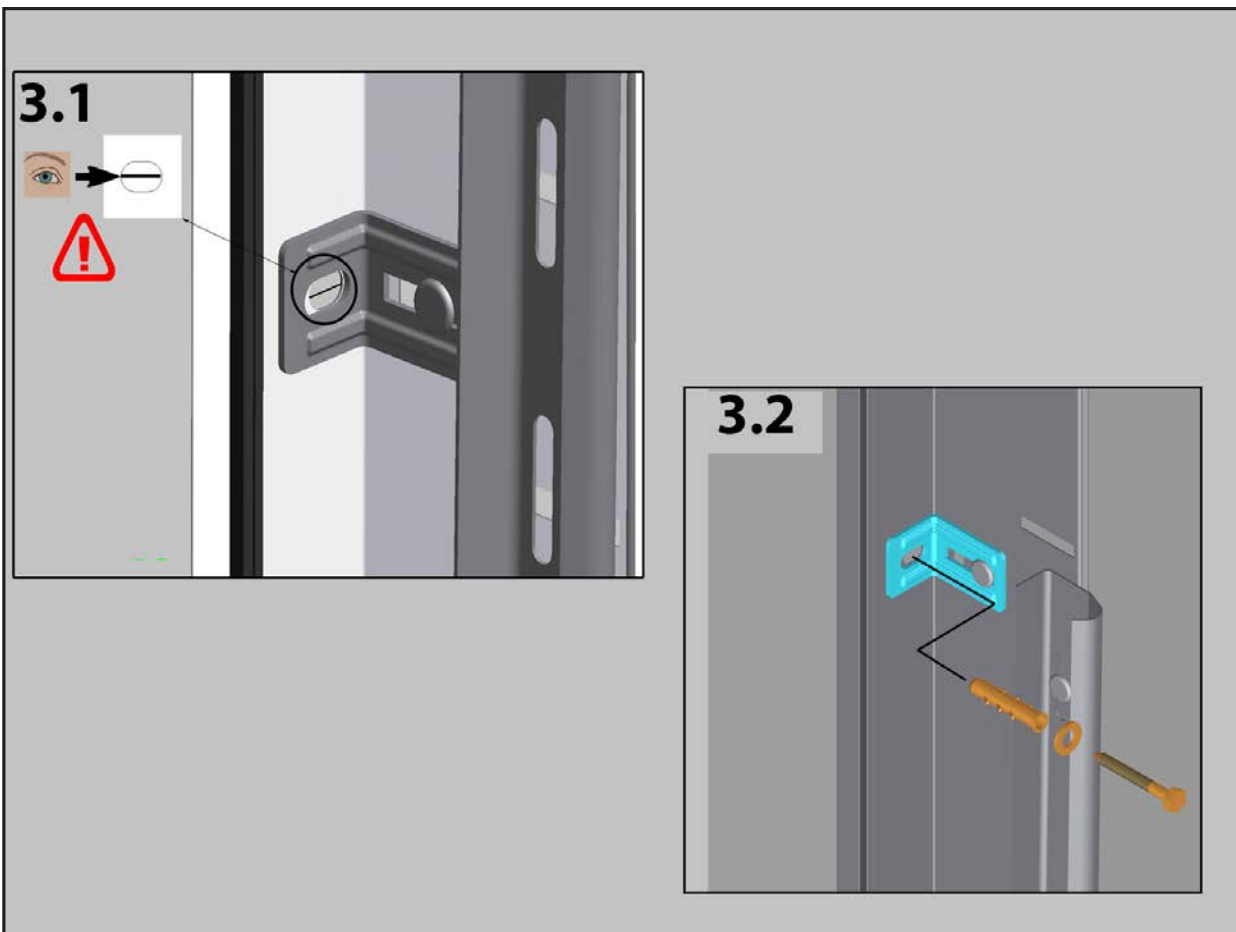

Montage Handleiding **EXS-70**

DOCO
door-solutions

7.3.2 Standaard Hardware doos EXS70 - 115950

3.4

3.5a

3.5b

4

Alt 2
Page 5, type 3