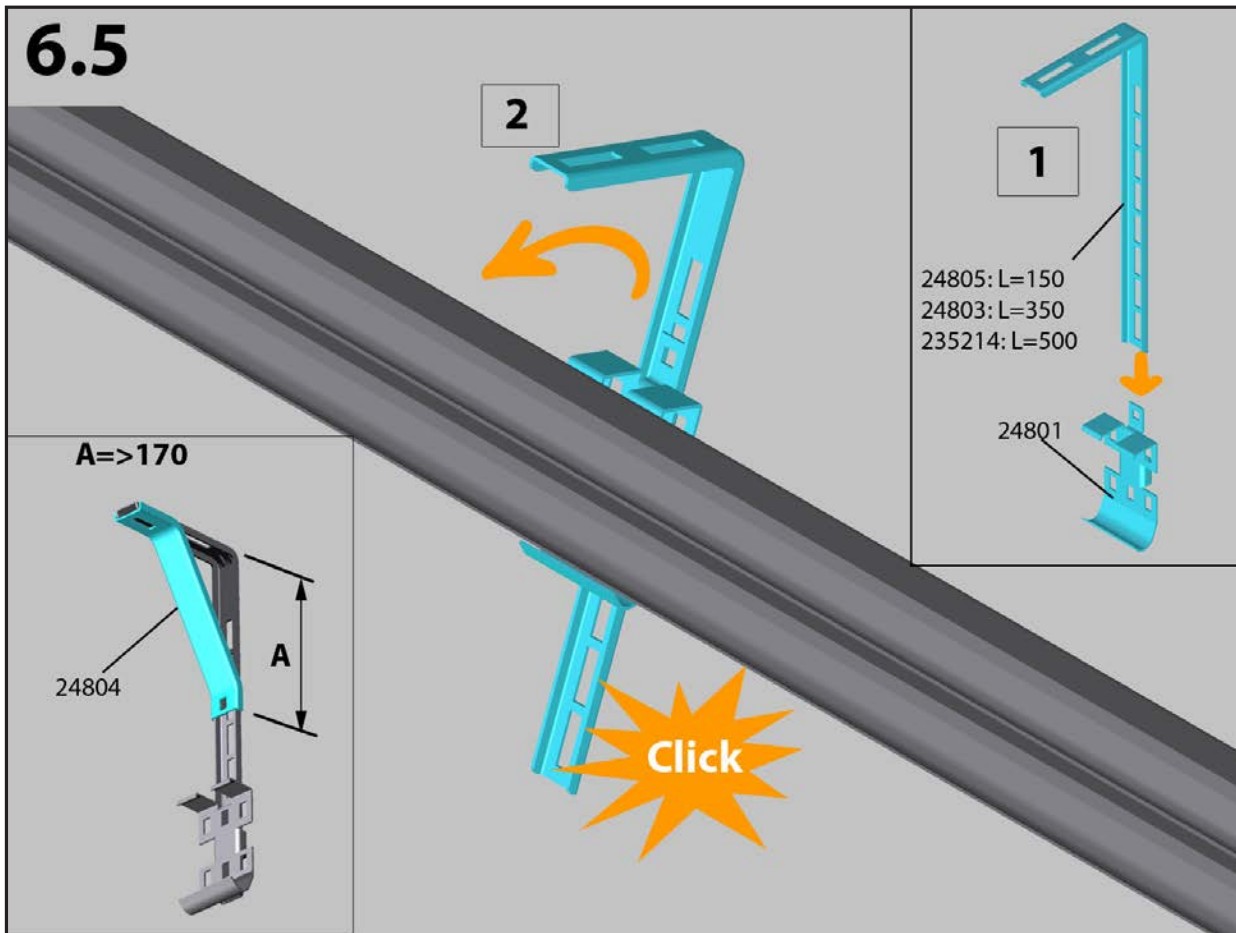

Montage Handleiding **EXS-70**

DOCO
door-solutions

7.3.2 Standaard Hardware doos EXS70 - 115950

3.4

3.5a

3.5b

4

Alt 2
Page 5, type 3

6

7.1b

7.1c

12.1c

12.1d

13

14

25403
25407
285100
285101

Max.
10Nm

C (4x)

min. 200