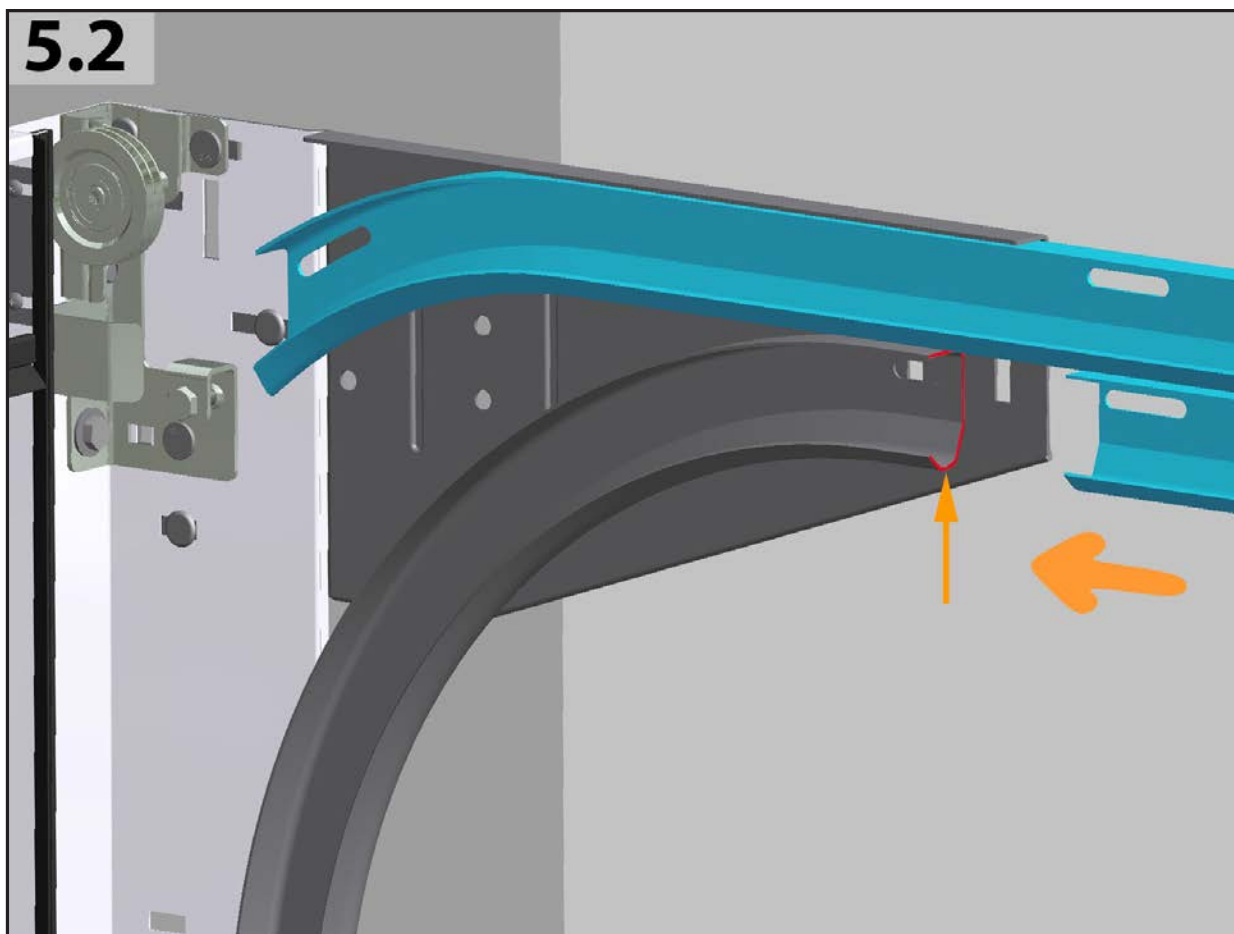

Montage Handleiding **EXS-70**

DOCO
door-solutions

7.3.2 Standaard Hardware doos EXS70 - 115950

3.4

3.5a

3.5b

4

Alt 2
Page 5, type 3