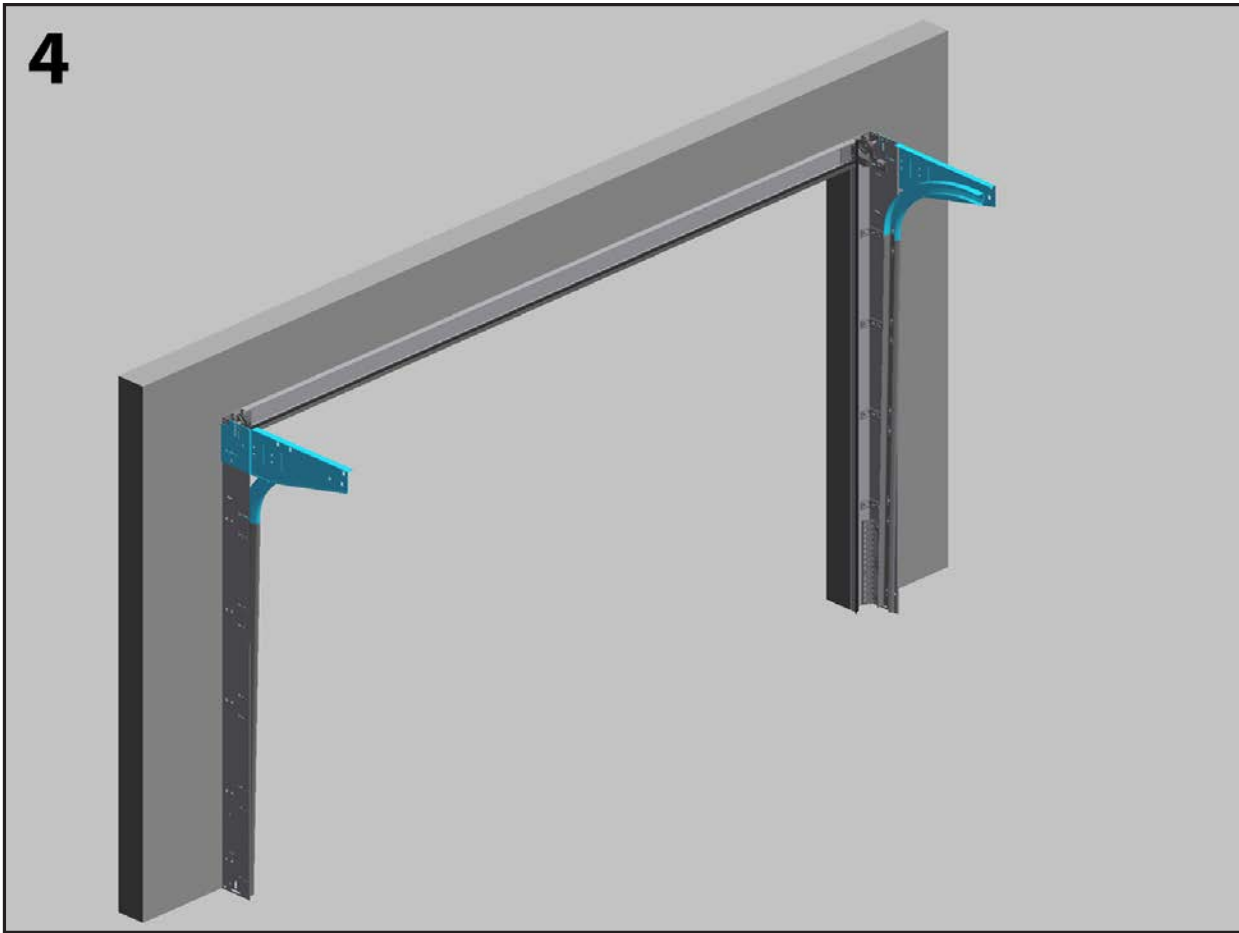

Montage Handleiding **EXS-70**

DOCO
door-solutions

7.3.2 Standaard Hardware doos EXS70 - 115950

3.4

3.5a

3.5b

4

Alt 2
Page 5, type 3