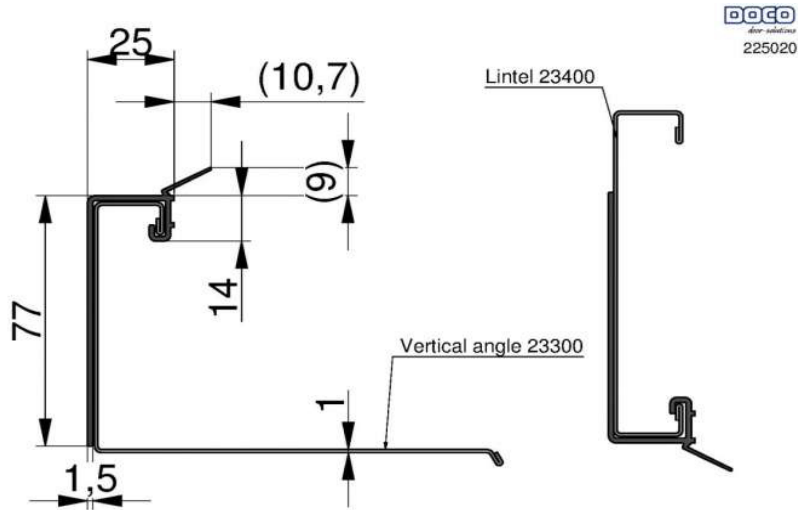

**Koudebrugprofiel Doco art 225020
Toepassing bij beslag-systeem EXS-40R**

1/ Details profiel

2/ Detail profiel op poortgeleiders (verticale delen)

3/ Detail profiel op bovenprofiel (horizontaal deel)

4/ Situering koude brug bij plaatsing garagedeuren