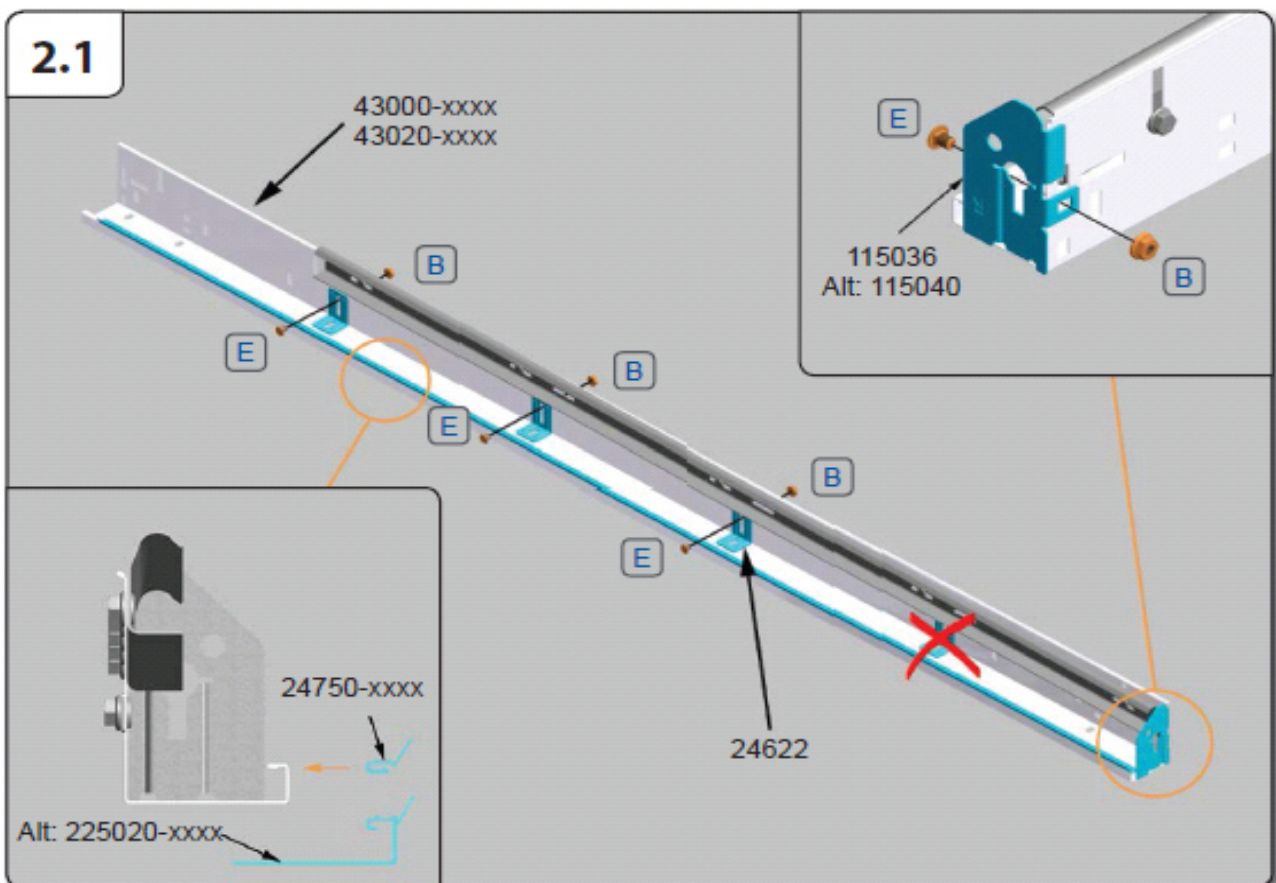

**Koudebrugprofiel Doco art 225020
Toepassing bij beslag-systeem EXS-40R**

1/ Details profiel

2/ Detail profiel op poortgeleiders (verticale delen)

3/ Detail profiel op bovenprofiel (horizontaal deel)

4/ Situering koude brug bij plaatsing garagedeuren