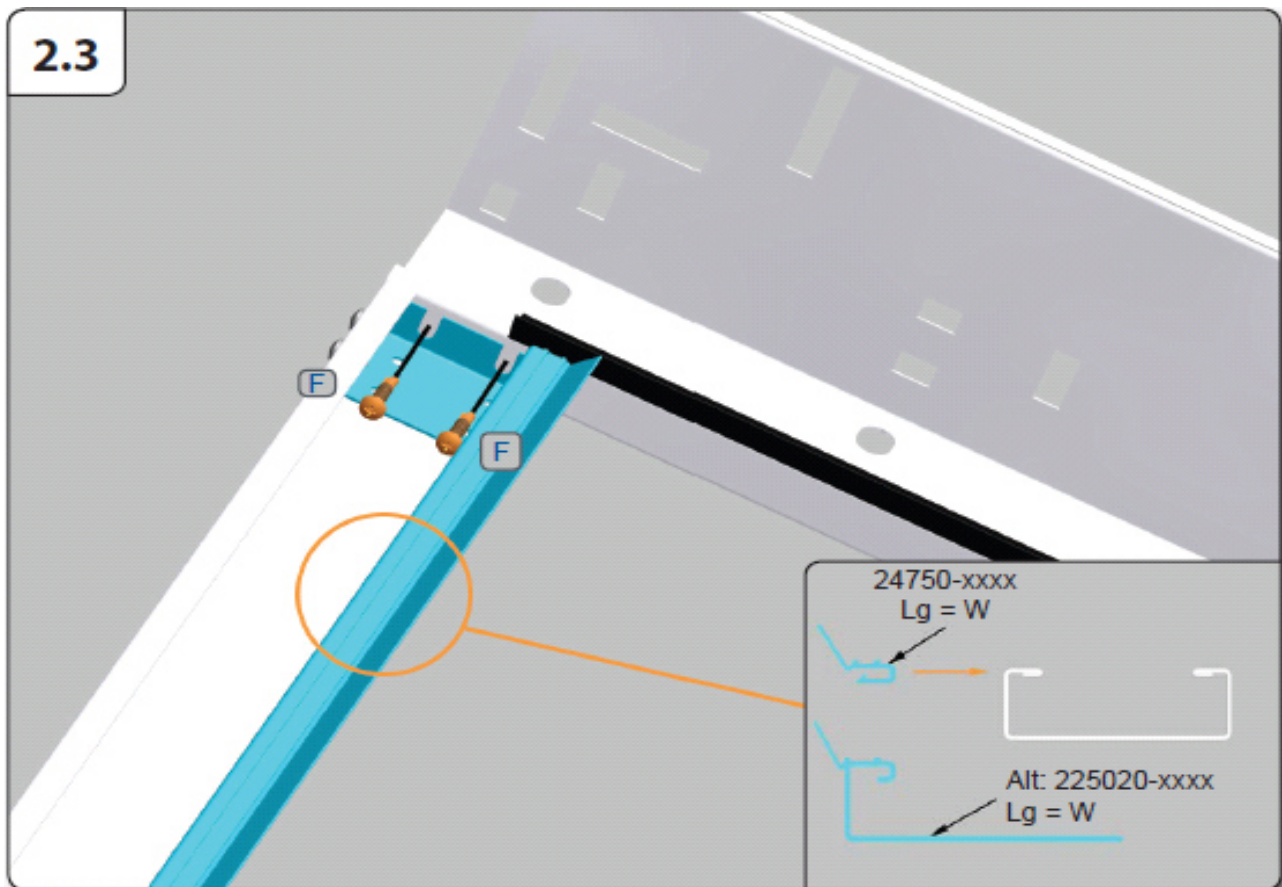

**Koudebrugprofiel Doco art 225020
Toepassing bij beslag-systeem EXS-40R**

1/ Details profiel

2/ Detail profiel op poortgeleiders (verticale delen)

3/ Detail profiel op bovenprofiel (horizontaal deel)

4/ Situering koude brug bij plaatsing garagedeuren